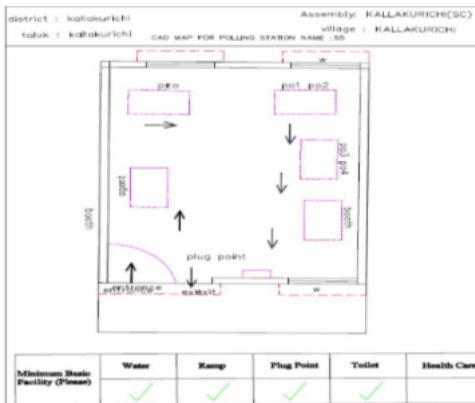

Google Map View

Polling Station Building Front View

Polling Station Front View

Cad View

Key MAP View

1 பெயர் : பக்தவச்சலம் தந்தை பெயர்: சீத்தாராமன் வீட்டு எண் : 42 வயது : 62 பாலினம் : ஆண்	NSY1018761 Photo is available	2 பெயர் : பத்மாவதி கணவர் பெயர்: வெங்கடேச பெருமாள் வீட்டு எண் : 42 வயது : 57 பாலினம் : பெண்	NSY0647057 Photo is available	3 பெயர் : ரமணி கணவர் பெயர்: பக்தவச்சலம் வீட்டு எண் : 42 வயது : 51 பாலினம் : பெண்	NSY1018779 Photo is available
4 பெயர் : சந்தோஷ்குமார் தந்தை பெயர்: பக்தவச்சலம் வீட்டு எண் : 42 வயது : 33 பாலினம் : ஆண்	NSY1018878 Photo is available	5 பெயர் : செல்வம் தந்தை பெயர்: ஆறுமுகம் வீட்டு எண் : 42/1 வயது : 46 பாலினம் : ஆண்	JHL2348365 Photo is available	6 பெயர் : குமார் தந்தை பெயர்: ஆறுமுகம் வீட்டு எண் : 42/1 வயது : 44 பாலினம் : ஆண்	JHL2340677 Photo is available
7 பெயர் : அகிலா கணவர் பெயர்: குமார் வீட்டு எண் : 42/1 வயது : 34 பாலினம் : பெண்	NSY0783316 Photo is available	8 பெயர் : மணிகண்டன் தந்தை பெயர்: லட்சுமணன் வீட்டு எண் : 43 வயது : 46 பாலினம் : ஆண்	JHL3118775 Photo is available	9 பெயர் : அமுதா கணவர் பெயர்: மணிகண்டன் வீட்டு எண் : 43 வயது : 42 பாலினம் : பெண்	NSY1018654 Photo is available
10 பெயர் : சின்னப்பொண்ணு கணவர் பெயர்: ரவி வீட்டு எண் : 43 வயது : 35 பாலினம் : பெண்	NSY1127794 Photo is available	11 பெயர் : சரண் குமார் தந்தை பெயர்: ராஜ்குமார் வீட்டு எண் : 43 வயது : 24 பாலினம் : ஆண்	NSY2332617 Photo is available	12 பெயர் : சதீஷ்குமார் தந்தை பெயர்: முத்துகுமார் வீட்டு எண் : 43-44 வயது : 31 பாலினம் : ஆண்	NSY1059658 Photo is available
13 பெயர் : ரவி தந்தை பெயர்: சாமிக்கண்ணு வீட்டு எண் : 43A வயது : 43 பாலினம் : ஆண்	NSY0336321 Photo is available	14 பெயர் : மனோஜ் பிரசாத் தந்தை பெயர்: ரமேஷ் வீட்டு எண் : 44 வயது : 25 பாலினம் : ஆண்	NSY2419968 Photo is available	15 பெயர் : நவீன் பிரசாத் தந்தை பெயர்: ரமேஷ் வீட்டு எண் : 44 வயது : 23 பாலினம் : ஆண்	NSY2386464 Photo is available
16 பெயர் : ராஜ்குமார் தந்தை பெயர்: ஆதிசங்கர் வீட்டு எண் : 45 வயது : 53 பாலினம் : ஆண்	JHL3133287 Photo is available	17 பெயர் : மகேஸ்வரி கணவர் பெயர்: திருமுருகன் வீட்டு எண் : 45 வயது : 50 பாலினம் : பெண்	NSY0783381 Photo is available	18 பெயர் : அருள்ஜோதி கணவர் பெயர்: ராஜ்குமார் வீட்டு எண் : 45 வயது : 49 பாலினம் : பெண்	JHL3133352 Photo is available
19 பெயர் : தங்கமணி கணவர் பெயர்: ஞானவேல் வீட்டு எண் : 45 வயது : 49 பாலினம் : பெண்	NSY0955823 Photo is available	20 பெயர் : சகுந்தலா கணவர் பெயர்: மாணிக்கம் வீட்டு எண் : 45 வயது : 46 பாலினம் : பெண்	NSY0783951 Photo is available	21 பெயர் : கௌதமி கணவர் பெயர்: பாலமுருகன் வீட்டு எண் : 45 வயது : 33 பாலினம் : பெண்	NSY0783761 Photo is available
22 பெயர் : நந்தகுமார் தந்தை பெயர்: கண்ணன் வீட்டு எண் : 45 வயது : 25 பாலினம் : ஆண்	NSY1371871 Photo is available	23 பெயர் : சஞ்சய்குமார் தந்தை பெயர்: ராஜ்குமார் வீட்டு எண் : 45 வயது : 22 பாலினம் : ஆண்	NSY2673713 Photo is available	24 பெயர் : ஞானவேல் தந்தை பெயர்: கந்தசாமி வீட்டு எண் : 45-4 வயது : 48 பாலினம் : ஆண்	NSY0955732 Photo is available
25 பெயர் : ஆனந்தன் தந்தை பெயர்: செங்கோடன் வீட்டு எண் : 45/45 வயது : 41 பாலினம் : ஆண்	ILU0058560 Photo is available	26 பெயர் : தமிழ்இலக்கியா தந்தை பெயர்: நடராசன் வீட்டு எண் : 45/45 வயது : 38 பாலினம் : பெண்	AQA0170514 Photo is available	27 பெயர் : ராஜாமணி கணவர் பெயர்: கண்ணன் வீட்டு எண் : 45A வயது : 55 பாலினம் : பெண்	NSY1501907 Photo is available
28 பெயர் : ரகுநாத்குமார் தந்தை பெயர்: கண்ணன் வீட்டு எண் : 45A வயது : 31 பாலினம் : ஆண்	NSY0646240 Photo is available	29 பெயர் : சத்யா கணவர் பெயர்: ராஜசேகர் வீட்டு எண் : 46 வயது : 38 பாலினம் : பெண்	JHL3393147 Photo is available	30 பெயர் : சுபாஷினி கணவர் பெயர்: ஸ்ரீராம்குமார் வீட்டு எண் : 46, வயது : 36 பாலினம் : பெண்	NSY2684033 Photo is available