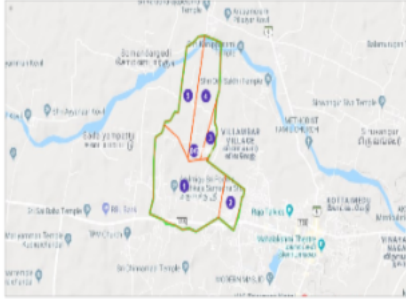

Nazri Naksha