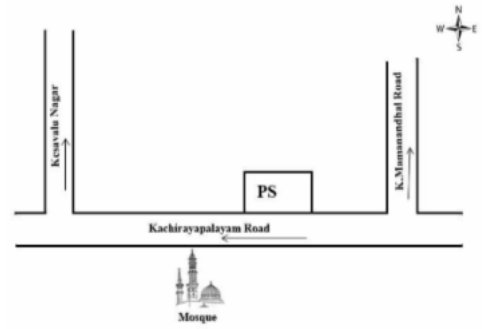

Key MAP View