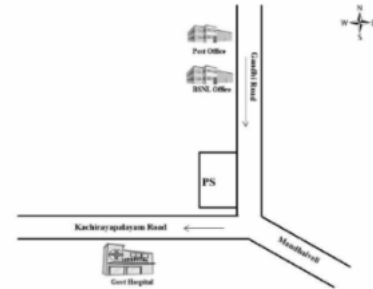

3. வாக்குச் சாவடியின் விவரங்கள்

<p>வாக்குச் சாவடியின் எண் மற்றும் பெயர் :</p> <p>61 - அரசு துவக்கப்பள்ளி, கிழக்கு கட்டிடம் மேற்கு முகம் தெற்கு பகுதி நடுப்பகுதி, ஏமப்பேர்-606202</p> <p>வாக்குச் சாவடியின் முகவரி :</p> <p>அரசு துவக்கப்பள்ளி, கிழக்கு கட்டிடம் மேற்கு முகம் தெற்கு பகுதி நடுப்பகுதி, ஏமப்பேர்-606202</p>	<p style="text-align: center;">வாக்குச் சாவடியின் வகைப்பாடு (ஆண்/பெண்/பொது)</p>	<p style="text-align: center;">பொது</p>
	துணை வாக்குச் சாவடிகளின் எண்ணிக்கை :	0

4. வாக்காளர்களின் எண்ணிக்கை

தொடங்கும் வரிசை எண்	முடியும் வரிசை எண்.	நிகர வாக்காளர்களின் எண்ணிக்கை			
		ஆண்	பெண்	மூன்றாம் பாலினம்	மொத்தம்
1	688	333	345	0	678

கையொப்பம்

Nazri Naksha

Google Map View

Polling Station Building Front View

Polling Station Front View

Cad View

Key MAP View

Minimum Basic facility (please)	water	ramp	plug points	toilet	health care
✓	✓	✓	✓	✓	

சட்டமன்றத் தொகுதியின் எண் மற்றும் பெயர் : 80-கள்ளக்குறிச்சி கள்ளக்குறிச்சி முதல் நிலை நகராட்சி, வார்டு 14 ஏம்ப்பேர் சேலம் மெயின் ரோடு
பிரிவு எண் மற்றும் பெயர் 1-ஏம்ப்பேர் (வ.கி) & கள்ளக்குறிச்சி முதல் நிலை நகராட்சி, வார்டு 14 ஏம்ப்பேர் சேலம் மெயின் ரோடு

சட்டமன்றத் தொகுதியின் எண் மற்றும் பெயர் : 80-கள்ளக்குறிச்சி மற்றும் பெயர் : 80-கள்ளக்குறிச்சி முதல் நிலை நகராட்சி, வார்டு 14 ஏம்பேர் சேலம் மெயின் ரோடு பிரிவு எண் மற்றும் பெயர் 1-ஏம்பேர் (வ.கி) & கள்ளக்குறிச்சி முதல் நிலை நகராட்சி, வார்டு 14 ஏம்பேர் சேலம் மெயின் ரோடு பாகம் எண் : 61