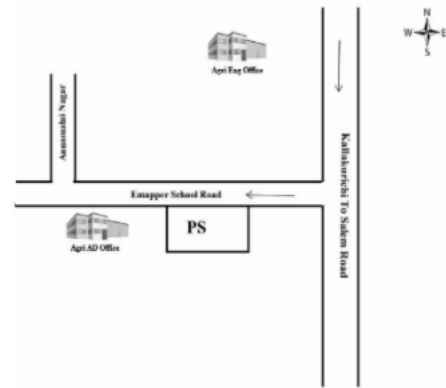

கையொப்பம்

Nazri Naksha

Google Map View

Polling Station Building Front View

Polling Station Front View

Cad View

Key MAP View

சட்டமன்றத் தொகுதியின் எண் மற்றும் பெயர் : 80-கள்ளக்குறிச்சி
பிரிவு எண் மற்றும் பெயர் 1-ஏம்பேர் (வ.கி) & கள்ளக்குறிச்சி முதல் நிலை நகராட்சி, வார்டு 14 ஏம்பேர் அக்ரஹாரத் தெரு பாகம் எண் : 62