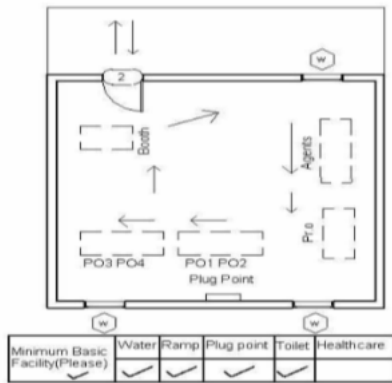

கையொப்பம்

Nazri Naksha

Google Map View

Polling Station Building Front View

Polling Station Front View

Cad View

Key MAP View

சட்டமன்றத் தொகுதியின் எண் மற்றும் பெயர் : 80-கள்ளக்குறிச்சி
பிரிவு எண் மற்றும் பெயர் 1-ஏம்பேர் (வ.கி) & கள்ளக்குறிச்சி முதல் நிலை நகராட்சி, வார்டு 14 ஏம்பேர் அக்ரஹாரத் தெரு பாகம் எண் : 62