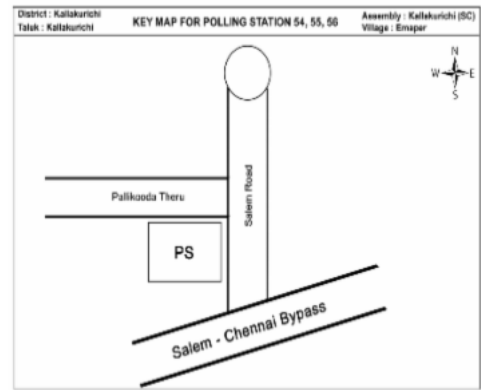

Key MAP View