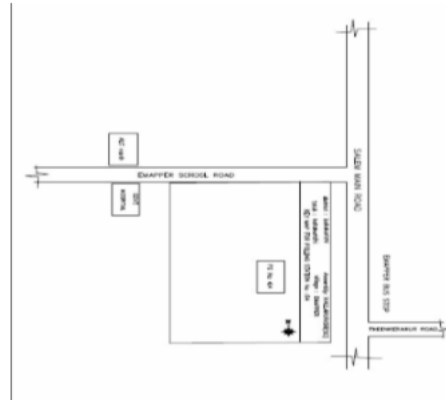

Polling Station Front View

Cad View

Key MAP View

சட்டமன்றத் தொகுதியின் எண் மற்றும் பெயர் : 80-கள்ளக்குறிச்சி மற்றும் பெயர் : 80-கள்ளக்குறிச்சி முதல் நிலை நகராட்சி, வார்டு 14 ஏம்ப்பேர் அண்ணாமலை நகர்
பிரிவு எண் மற்றும் பெயர் 1-ஏம்ப்பேர் (வ.கி) & கள்ளக்குறிச்சி முதல் நிலை நகராட்சி, வார்டு 14 ஏம்ப்பேர் அண்ணாமலை நகர்