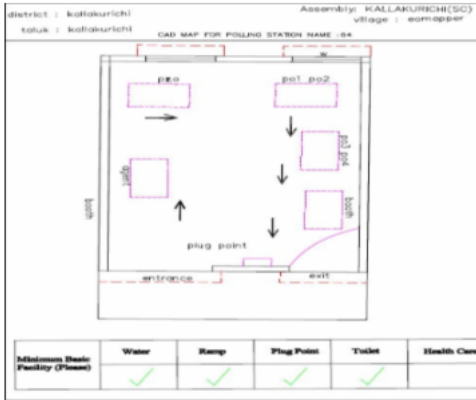

4. வாக்காளர்களின் எண்ணிக்கை

தொடங்கும் வரிசை எண்	முடியும் வரிசை எண்.	நிகர வாக்காளர்களின் எண்ணிக்கை			
		ஆண்	பெண்	மூன்றாம் பாலினம்	மொத்தம்
1	329	167	149	0	316

கையொப்பம்

Nazri Naksha

Google Map View

Polling Station Building Front View

Polling Station Front View

Cad View

Key MAP View

சட்டமன்றத் தொகுதியின் எண் மற்றும் பெயர் : 80-கள்ளக்குறிச்சி மற்றும் பெயர் : 80-கள்ளக்குறிச்சி முதல் நிலை நகராட்சி, வார்டு 14 ஏம்ப்பேர் அண்ணாமலை நகர்
பிரிவு எண் மற்றும் பெயர் 1-ஏம்ப்பேர் (வ.கி) & கள்ளக்குறிச்சி முதல் நிலை நகராட்சி, வார்டு 14 ஏம்ப்பேர் அண்ணாமலை நகர்