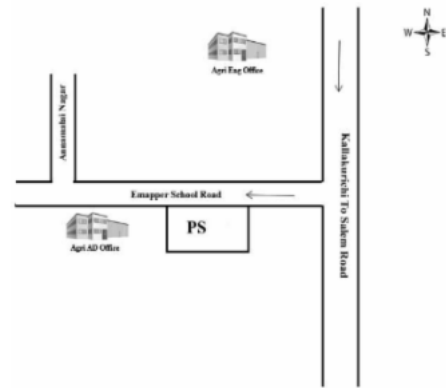

Key MAP View