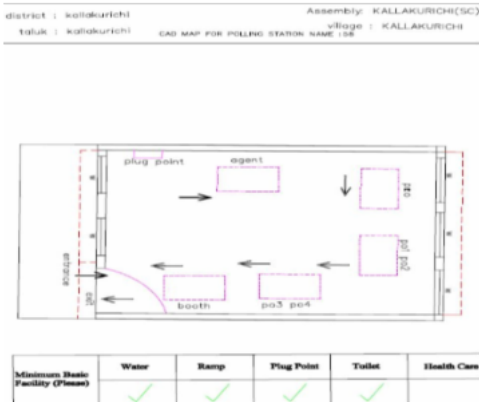

Cad View

Key MAP View