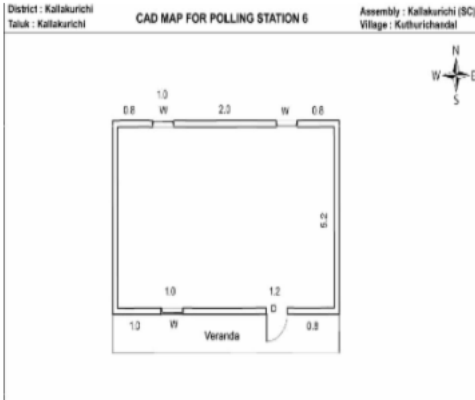

Cad View

Key MAP View