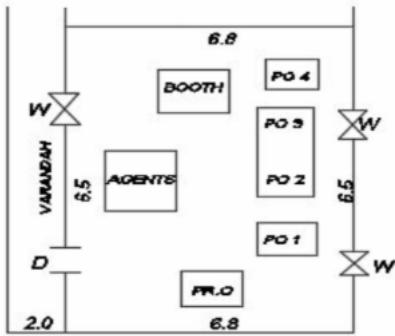

Google Map View

Polling Station Building Front View

Polling Station Front View

Cad View

Key MAP View

சட்டமன்றத் தொகுதியின் எண் மற்றும் பெயர் : 80-கள்ளக்குறிச்சி பிரிவு எண் மற்றும் பெயர் 1-க.மாமனந்தல் (வ.கி) & (ஊ), ஆத்துமாமனந்தல் வடக்கு தெரு