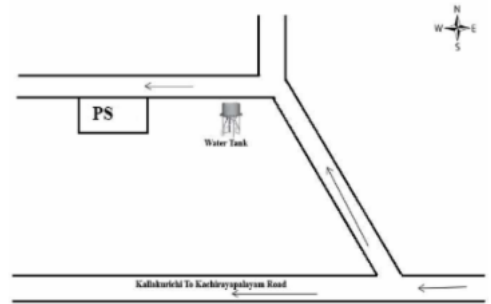

Google Map View

Polling Station Building Front View

Polling Station Front View

Cad View

Key MAP View

சட்டமன்றத் தொகுதியின் எண் மற்றும் பெயர் : 80-கள்ளக்குறிச்சி பிரிவு எண் மற்றும் பெயர் 1-க.மாமனந்தல் (வ.கி) & (ஊ), ஆத்துமாமனந்தல் வடக்கு தெரு