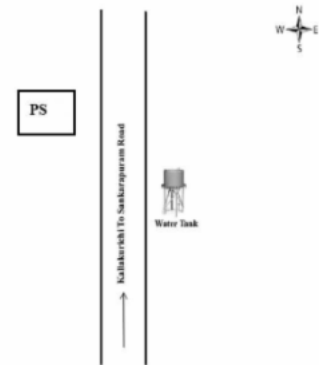

Cad View

Key MAP View