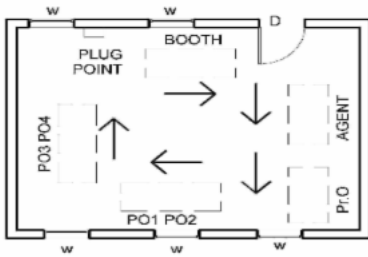

**4. வாக்காளர்களின் எண்ணிக்கை**

தொடங்கும் வரிசை எண்	முடியும் வரிசை எண்.	நிகர வாக்காளர்களின் எண்ணிக்கை			
		ஆண்	பெண்	மூன்றாம் பாலினம்	மொத்தம்
1	891	427	449	0	876

கையொப்பம்

Nazri Naksha

Google Map View

Polling Station Building Front View

Polling Station Front View

Cad View

Key MAP View

Minimum Basic Facility(please)	Water	Ramp	Plug points	Toilet	Healthcare
✓	✓	✓	✓	✓	

சட்டமன்றத் தொகுதியின் எண் மற்றும் பெயர் : 80-கள்ளக்குறிச்சி பிரிவு எண் மற்றும் பெயர் 1-சிறுவங்கூர் (வ.கி) & (ஊ), நடுத்தெரு