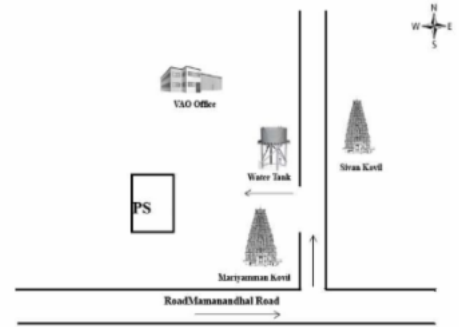

Polling Station Front View

Cad View

Key MAP View

Minimum Basic Facility(please)	Water	Ramp	Plug points	Toilet	Healthcare
✓	✓	✓	✓	✓	

சட்டமன்றத் தொகுதியின் எண் மற்றும் பெயர் : 80-கள்ளக்குறிச்சி பிரிவு எண் மற்றும் பெயர் 1-சிறுவங்கூர் (வ.கி) & (ஊ), நடுத்தெரு