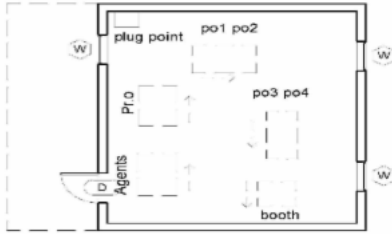

4. வாக்காளர்களின் எண்ணிக்கை

தொடங்கும் வரிசை எண்	முடியும் வரிசை எண்.	நிகர வாக்காளர்களின் எண்ணிக்கை			
		ஆண்	பெண்	மூன்றாம் பாலினம்	மொத்தம்
1	850	415	434	0	849

கையொப்பம்

Nazri Naksha

Google Map View

Polling Station Building Front View

Polling Station Front View

Cad View

Key MAP View

Minimum Basic facility (please)	Water	Ramp	plug points	Toilet	Health care
✓	✓	✓	✓	✓	

சட்டமன்றத் தொகுதியின் எண் மற்றும் பெயர் : 80-கள்ளக்குறிச்சி பிரிவு எண் மற்றும் பெயர் 1-பெருவங்கூர் (வ.கி) & (ஊ), மாரியம்மன் கோயில் தெரு