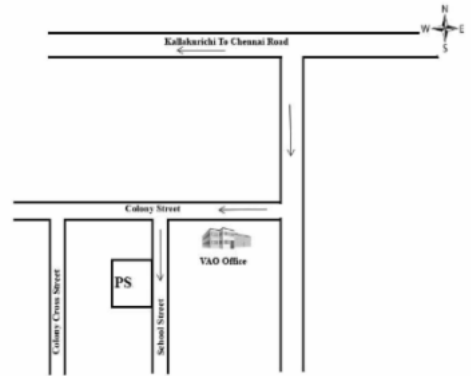

Polling Station Front View

Cad View

Key MAP View

Minimum Basic facility (please)	Water	Ramp	plug points	Toilet	Health care
✓	✓	✓	✓	✓	

சட்டமன்றத் தொகுதியின் எண் மற்றும் பெயர் : 80-கள்ளக்குறிச்சி பிரிவு எண் மற்றும் பெயர் 1-பெருவங்கூர் (வ.கி) & (ஊ), மாரியம்மன் கோயில் தெரு