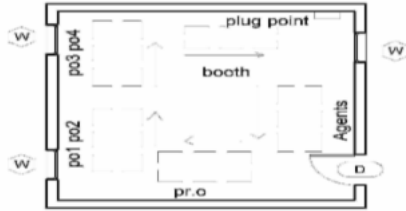

Google Map View

Polling Station Building Front View

Polling Station Front View

Cad View

Key MAP View

Minimum Basic facility (please)	Water	Ramp	plug points	Toilet	Health care
✓	✓	✓	✓	✓	

சட்டமன்றத் தொகுதியின் எண் மற்றும் பெயர் : 80-கள்ளக்குறிச்சி பிரிவு எண் மற்றும் பெயர் 1-குதிரைச்சந்தல் (வ.கி) & (ஊ), வன்னஞ்சூரான் தெரு