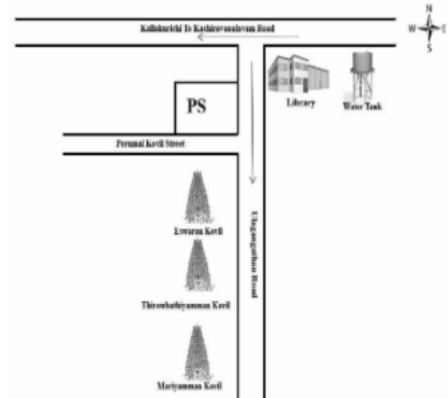

Google Map View

Polling Station Building Front View

Polling Station Front View

Cad View

Key MAP View

Minimum Basic facility (please)	Water	Ramp	plug points	Toilet	Health care
✓	✓	✓	✓	✓	

சட்டமன்றத் தொகுதியின் எண் மற்றும் பெயர் : 80-கள்ளக்குறிச்சி பிரிவு எண் மற்றும் பெயர் 1-குதிரைச்சந்தல் (வ.கி) & (ஊ), வன்னஞ்சூரான் தெரு