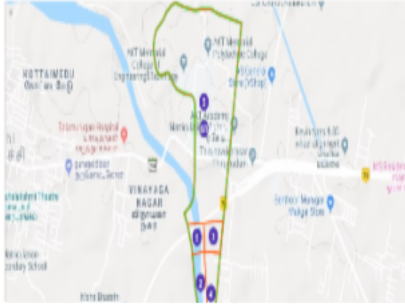

3. வாக்குச் சாவடியின் விவரங்கள்

வாக்குச் சாவடியின் எண் மற்றும் பெயர் : 87 - ஸ்ரீராம் உதவி பெறும் நடுநிலைப்பள்ளி, கிழக்கு கட்டிடம் மேற்கு பகுதி, நீலமங்கலம்-606213	வாக்குச் சாவடியின் வகைப்பாடு (ஆண்/பெண்/பொது)	பொது
வாக்குச் சாவடியின் முகவரி : ஸ்ரீராம் உதவி பெறும் நடுநிலைப்பள்ளி, கிழக்கு கட்டிடம் மேற்கு பகுதி, நீலமங்கலம்-606213	துணை வாக்குச் சாவடிகளின் எண்ணிக்கை :	0

4. வாக்காளர்களின் எண்ணிக்கை

தொடங்கும் வரிசை எண்	முடியும் வரிசை எண்.	நிகர வாக்காளர்களின் எண்ணிக்கை			
		ஆண்	பெண்	மூன்றாம் பாலினம்	மொத்தம்
1	315	160	155	0	315

கையொப்பம்

Nazri Naksha

Google Map View

Polling Station Building Front View