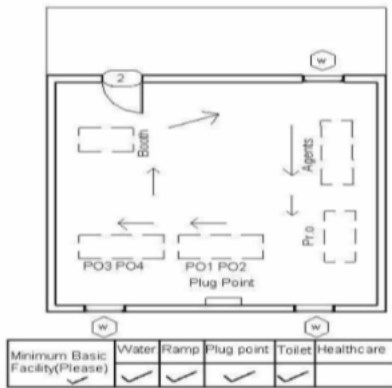

Google Map View

Polling Station Building Front View

Polling Station Front View

Cad View

Key MAP View

1 பெயர் : துளசி கணவர் பெயர் : முருகன் வீட்டு எண் : 1 வயது : 49 பாலினம் : பெண் Photo is available	JHL2590651	2 பெயர் : கலையரசி கணவர் பெயர் : கோவிந்தராசு வீட்டு எண் : 1 வயது : 46 பாலினம் : பெண் Photo is available	NSY2218709	3 பெயர் : செந்தில் தந்தை பெயர் : மாணிக்கம் வீட்டு எண் : 1 வயது : 43 பாலினம் : ஆண் Photo is available	NSY0531848
4 பெயர் : தர்மன் தந்தை பெயர் : முனியப்பன் வீட்டு எண் : 1 வயது : 43 பாலினம் : ஆண் Photo is available	NSY2476158	5 பெயர் : பூபாலன் தந்தை பெயர் : பரமசிவம் வீட்டு எண் : 1 வயது : 41 பாலினம் : ஆண் Photo is available	NSY1252162	6 பெயர் : கவியரசன் தந்தை பெயர் : முருகன் வீட்டு எண் : 1 வயது : 31 பாலினம் : ஆண் Photo is available	NSY0753418
7 பெயர் : ராஜா தந்தை பெயர் : பரமசிவம் வீட்டு எண் : 1 வயது : 29 பாலினம் : ஆண் Photo is available	NSY1252170	8 பெயர் : கனிமொழி தந்தை பெயர் : ராமு வீட்டு எண் : 1 வயது : 29 பாலினம் : பெண் Photo is available	NSY0983650	9 பெயர் : மகாலட்சுமி கணவர் பெயர் : சுரேஷ் வீட்டு எண் : 1 வயது : 25 பாலினம் : பெண் Photo is available	NSY2298388
10 பெயர் : முருகன் தந்தை பெயர் : நாராயணசாமி வீட்டு எண் : 1-1 வயது : 55 பாலினம் : ஆண் Photo is available	NSY0753939	11 பெயர் : மணிமேகலை கணவர் பெயர் : சுப்ரமணி வீட்டு எண் : 1-2 வயது : 42 பாலினம் : பெண் Photo is available	NSY0532242	12 பெயர் : பெருமாள் தந்தை பெயர் : சின்னசாமி வீட்டு எண் : 1-4 வயது : 66 பாலினம் : ஆண் Photo is available	NSY0531814
13 பெயர் : அம்சவேணி தந்தை பெயர் : பெருமாள் வீட்டு எண் : 1-4 வயது : 27 பாலினம் : பெண் Photo is available	NSY1195700	14 பெயர் : மாரிமுத்து தந்தை பெயர் : ஆறுமுகம் வீட்டு எண் : 1-5 வயது : 48 பாலினம் : ஆண் Photo is available	NSY0034728	15 பெயர் : சக்திவேல் தந்தை பெயர் : கண்ணன் வீட்டு எண் : 1-5 வயது : 39 பாலினம் : ஆண் Photo is available	NSY0034736
16 பெயர் : லட்சுமி கணவர் பெயர் : சன்னியாசி வீட்டு எண் : 1-8 வயது : 71 பாலினம் : பெண் Photo is available	NSY0797951	17 பெயர் : சுப்பிரமணியன் தந்தை பெயர் : தங்கராசு வீட்டு எண் : 1-8 வயது : 53 பாலினம் : ஆண் Photo is available	NSY0797613	18 பெயர் : பாஸ்கரன் தந்தை பெயர் : சுப்ரமணியணி வீட்டு எண் : 1-8 வயது : 33 பாலினம் : ஆண் Photo is available	NSY0963595
19 பெயர் : அரவிந்தன் தந்தை பெயர் : சுப்ரமணியன் வீட்டு எண் : 1/8 வயது : 25 பாலினம் : ஆண் Photo is available	NSY1339373	20 பெயர் : சுந்தர் தந்தை பெயர் : சக்திவேல் வீட்டு எண் : 1-13 வயது : 28 பாலினம் : ஆண் Photo is available	NSY1066554	21 பெயர் : முருவம்மாள் கணவர் பெயர் : தர்மலிங்கம் வீட்டு எண் : 1-14 வயது : 78 பாலினம் : பெண் Photo is available	NSY1569946
22 பெயர் : மாரிமுத்து தந்தை பெயர் : சன்னாசி வீட்டு எண் : 1-15A வயது : 45 பாலினம் : ஆண் Photo is available	NSY0140822	23 பெயர் : பாலமுருகன் தந்தை பெயர் : கோவிந்தன் வீட்டு எண் : 1-18 வயது : 40 பாலினம் : ஆண் Photo is available	NSY0532143	24 பெயர் : இரமணா தந்தை பெயர் : மணிகண்டன் வீட்டு எண் : 1-18 வயது : 27 பாலினம் : ஆண் Photo is available	NSY1195734
25 பெயர் : கோபிநாத் தந்தை பெயர் : குமார் வீட்டு எண் : 1-20 வயது : 28 பாலினம் : ஆண் Photo is available	NSY1066505	26 பெயர் : செல்வம் தந்தை பெயர் : முத்து வீட்டு எண் : 1-23 வயது : 41 பாலினம் : ஆண் Photo is available	NSY0532259	27 பெயர் : இராதா கணவர் பெயர் : ஜெய்சங்கர் வீட்டு எண் : 1-24 வயது : 35 பாலினம் : பெண் Photo is available	NSY0531855
28 பெயர் : அய்யாவு தந்தை பெயர் : அண்ணாதுரை வீட்டு எண் : 1-28 வயது : 56 பாலினம் : ஆண் Photo is available	NSY0034793	29 பெயர் : கொளஞ்சி கணவர் பெயர் : அய்யாவு வீட்டு எண் : 1-28 வயது : 52 பாலினம் : பெண் Photo is available	NSY0034785	30 பெயர் : நித்யா தந்தை பெயர் : அய்யாவு வீட்டு எண் : 1-28 வயது : 28 பாலினம் : பெண் Photo is available	NSY1195692