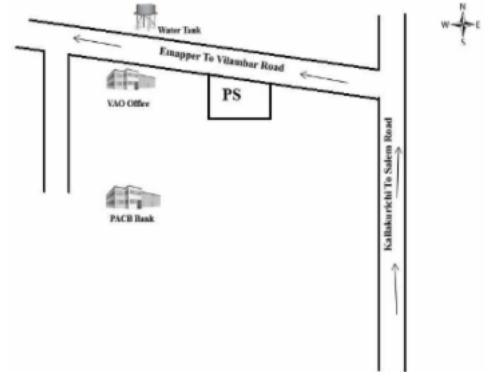

Cad View

Key MAP View