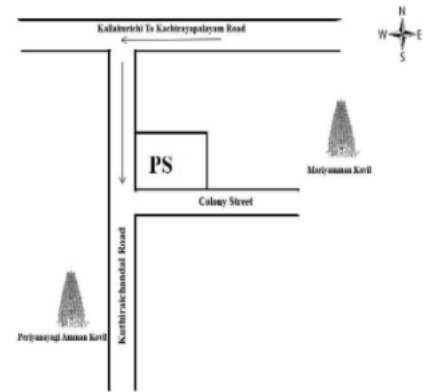

Google Map View

Polling Station Building Front View

Polling Station Front View

Cad View

Key MAP View

சட்டமன்றத் தொகுதியின் எண் மற்றும் பெயர் : 80-கள்ளக்குறிச்சி பிரிவு எண் மற்றும் பெயர் 1-குதிரைச்சந்தல் (வ.கி) & (ஊ), வன்னஞ்சூரான் தெரு