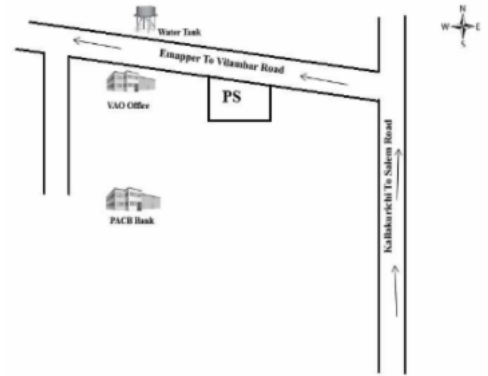

Key MAP View