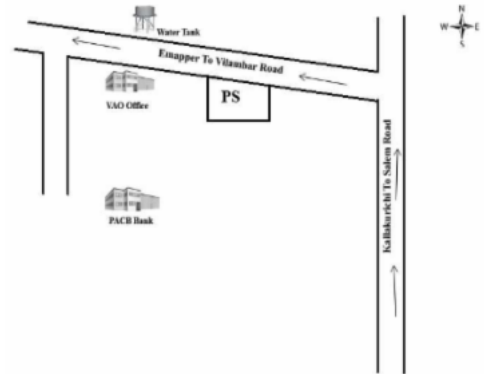

Key MAP View