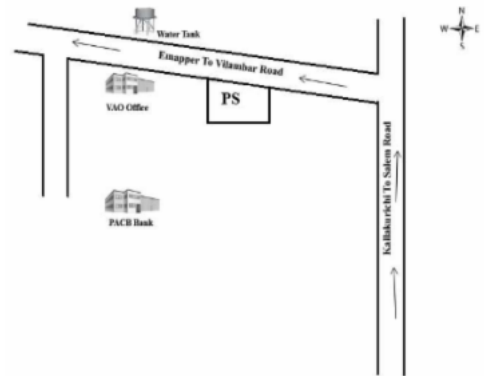

Key MAP View