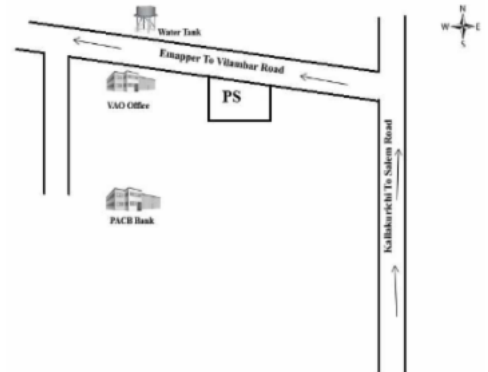

Key MAP View