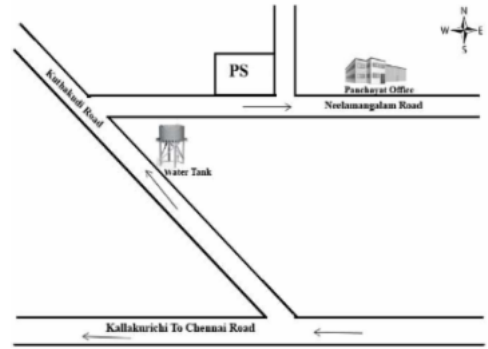

Cad View

Key MAP View