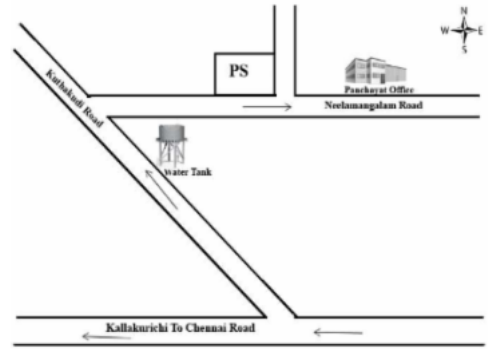

Key MAP View