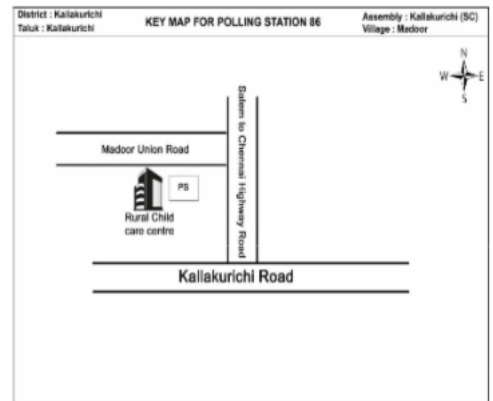

Key MAP View