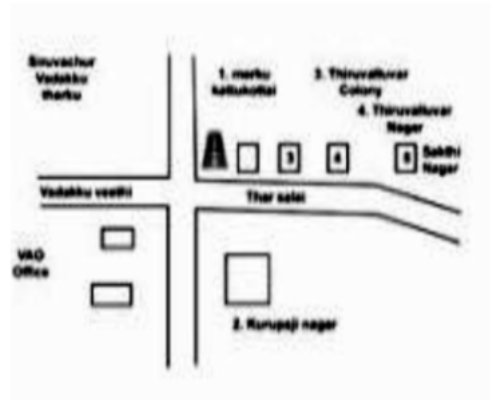

Cad View

Key MAP View