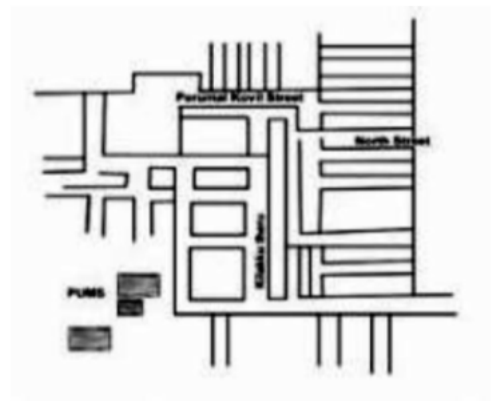

Key MAP View