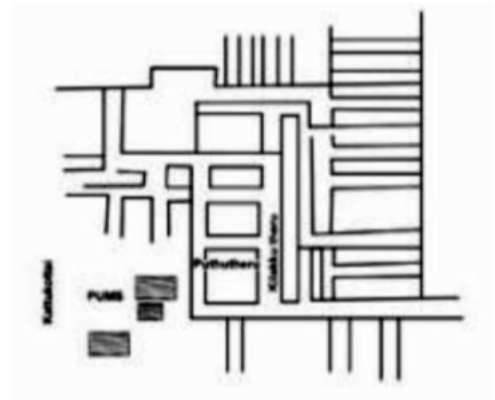

Key MAP View