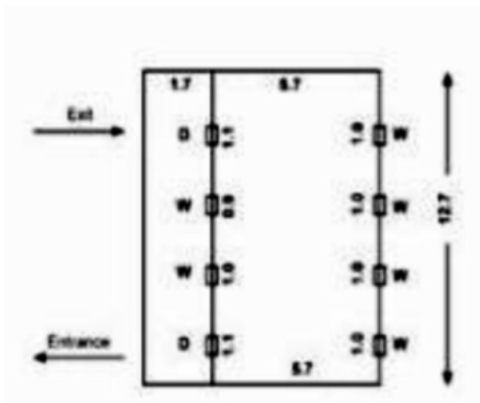

Google Map View

Polling Station Building Front View

Polling Station Front View

Cad View

Key MAP View

1 பெயர் : நிர்மலா கணவர் பெயர்: மகிழநாதன் வீட்டு எண் : 1 வயது : 39 பாலினம் : பெண் Photo is available AZY0129692	2 பெயர் : சரவணன் தந்தை பெயர்: குட்டியண்ணன் வீட்டு எண் : 1-2-1 வயது : 36 பாலினம் : ஆண் Photo is available AZY0684597	3 பெயர் : பொன்னுசாமி தந்தை பெயர்: ராமு வீட்டு எண் : 1-47 வயது : 44 பாலினம் : ஆண் Photo is available DVR1389352
4 பெயர் : செல்வி கணவர் பெயர்: பொன்னுசாமி வீட்டு எண் : 1-47 வயது : 40 பாலினம் : பெண் Photo is available DVR1389345	5 பெயர் : கண்ணன் தந்தை பெயர்: தங்கராஜ் வீட்டு எண் : 1-73 வயது : 39 பாலினம் : ஆண் Photo is available DVR2624849	6 பெயர் : பாலகிருஷ்ணன் தந்தை பெயர்: வேலு வீட்டு எண் : 1/76 வயது : 20 பாலினம் : ஆண் Photo is available AZY2011088
E 7 பெயர் : பெரியசாமி தந்தை பெயர்: கருப்பண்ணன் வீட்டு எண் : 1-108 வயது : 71 பாலினம் : ஆண் Photo is available AZY1204700	8 பெயர் : ஸ்நேகா தந்தை பெயர்: சின்னதுரை வீட்டு எண் : 1/110இ வயது : 23 பாலினம் : பெண் Photo is available AZY1859081	9 பெயர் : ஈஸ்வரமூர்த்தி தந்தை பெயர்: சுப்பராயன் வீட்டு எண் : 1-138 வயது : 52 பாலினம் : ஆண் Photo is available AZY1204718
10 பெயர் : ரம்யா கணவர் பெயர்: ஈஸ்வரமூர்த்தி வீட்டு எண் : 1-138 வயது : 46 பாலினம் : பெண் Photo is available DVR1390012	11 பெயர் : கோகுல்ராஜ் தந்தை பெயர்: ஈஸ்வரமூர்த்தி வீட்டு எண் : 1/138ஏ வயது : 25 பாலினம் : ஆண் Photo is available AZY1794627	12 பெயர் : ராகுல் ஈ தந்தை பெயர்: ஈஸ்வரமூர்த்தி ஈஸ்வரமூர்த்தி வீட்டு எண் : 1/138- A வண்ணான் காடு காட்டுக வயது : 21 பாலினம் : ஆண் Photo is available AZY2095933
13 பெயர் : ராமமூர்த்தி தந்தை பெயர்: அம்பாயிரம் வீட்டு எண் : 1-139 வயது : 58 பாலினம் : ஆண் Photo is available AZY1204726	14 பெயர் : பன்னீர்செல்வம் தந்தை பெயர்: ராமமூர்த்தி வீட்டு எண் : 1/139 வயது : 26 பாலினம் : ஆண் Photo is available AZY0961094	15 பெயர் : நல்லதம்பி தந்தை பெயர்: வீரபத்தரன் வீட்டு எண் : 1-149 வயது : 68 பாலினம் : ஆண் Photo is available AZY0045393
16 பெயர் : செல்வராஜ் தந்தை பெயர்: நல்லதம்பி வீட்டு எண் : 1-149 வயது : 44 பாலினம் : ஆண் Photo is available AZY0045401	17 பெயர் : சத்யா கணவர் பெயர்: செல்வராஜ் வீட்டு எண் : 1-149 வயது : 37 பாலினம் : பெண் Photo is available AZY0045419	18 பெயர் : ஹரிஷ்குமார் வெ தந்தை பெயர்: வெங்கடேசன் சி வீட்டு எண் : 1/155 வயது : 22 பாலினம் : ஆண் Photo is available AZY2018737
19 பெயர் : ரங்கசாமி தந்தை பெயர்: செங்கோடன் வீட்டு எண் : 1-156 வயது : 81 பாலினம் : ஆண் Photo is available AZY1204742	20 பெயர் : செந்தில்குமார் தந்தை பெயர்: ரங்கசாமி வீட்டு எண் : 1-156 வயது : 54 பாலினம் : ஆண் Photo is available AZY1204759	21 பெயர் : பரிமளம் கணவர் பெயர்: செந்தில்குமார் வீட்டு எண் : 1-156 வயது : 51 பாலினம் : பெண் Photo is available DVR1747773
22 பெயர் : தேவராஜன் தந்தை பெயர்: சுப்பராயன் வீட்டு எண் : 1-157 வயது : 65 பாலினம் : ஆண் Photo is available AZY1204767	23 பெயர் : லட்சுமி கணவர் பெயர்: தேவராசன் வீட்டு எண் : 1-157 வயது : 58 பாலினம் : பெண் Photo is available AZY1204775	24 பெயர் : சேகர் தந்தை பெயர்: சுப்பராயன் வீட்டு எண் : 1-158 வயது : 60 பாலினம் : ஆண் Photo is available AZY1204783
25 பெயர் : தனலட்சுமி கணவர் பெயர்: சேகர் வீட்டு எண் : 1-158 வயது : 54 பாலினம் : பெண் Photo is available AZY1204791	26 பெயர் : தேசம்மாள் கணவர் பெயர்: சுப்பராயன் வீட்டு எண் : 1-159 வயது : 80 பாலினம் : பெண் Photo is available AZY1204809	27 பெயர் : சங்கர் தந்தை பெயர்: சுப்பராயன் வீட்டு எண் : 1-159 வயது : 53 பாலினம் : ஆண் Photo is available AZY1204817
28 பெயர் : தமிழரசி கணவர் பெயர்: சங்கர் வீட்டு எண் : 1-159 வயது : 47 பாலினம் : பெண் Photo is available DVR1749134	29 பெயர் : செந்தில்குமார் தந்தை பெயர்: சங்கர் வீட்டு எண் : 1-159 வயது : 29 பாலினம் : ஆண் Photo is available AZY0684613	30 பெயர் : அய்யாவு தந்தை பெயர்: வெள்ளைக்காரன் வீட்டு எண் : 1-160 வயது : 78 பாலினம் : ஆண் Photo is available AZY1204825