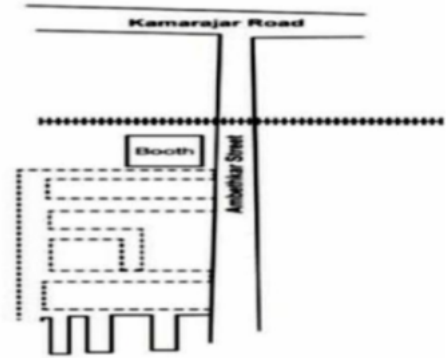

Key MAP View