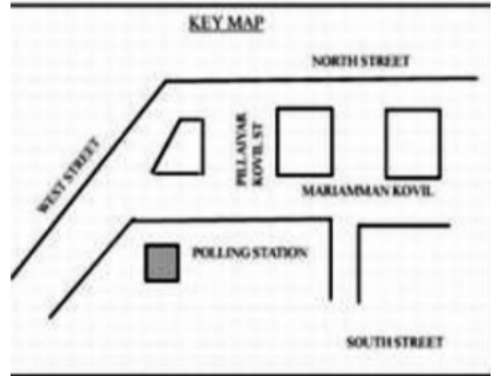

Google Map View

Polling Station Building Front View

Polling Station Front View

Cad View

Key MAP View

1 பெயர் : சுப்ரமணி தந்தை பெயர்: சிவமாலை வீட்டு எண் : 1 வயது : 61 பாலினம் : ஆண்	AZY1289503 Photo is available	2 பெயர் : மணிமேகலை கணவர் பெயர்: சுப்ரமணி வீட்டு எண் : 1 வயது : 59 பாலினம் : பெண்	DVR2580157 Photo is available	3 பெயர் : வசந்தா கணவர் பெயர்: ரங்கசாமி வீட்டு எண் : 1 வயது : 36 பாலினம் : பெண்	AZY0130195 Photo is available
4 பெயர் : சமதி தந்தை பெயர்: சுப்ரமணி வீட்டு எண் : 1-1 வயது : 37 பாலினம் : பெண்	AZY0043158 Photo is available	S 5 பெயர் : டயானா தந்தை பெயர்: பாலமுருகன் வீட்டு எண் : 1/3 வயது : 24 பாலினம் : பெண்	NIW1923226 Photo is available	6 பெயர் : கலையரசன் தந்தை பெயர்: மணிகுண்டு வீட்டு எண் : 1/4 வயது : 27 பாலினம் : ஆண்	AZY0926246 Photo is available
7 பெயர் : மந்திரி தந்தை பெயர்: பொன்னுசாமி வீட்டு எண் : 1-12 வயது : 44 பாலினம் : ஆண்	DVR1553130 Photo is available	8 பெயர் : பூவாத்தாள் கணவர் பெயர்: மணிகண்டன் வீட்டு எண் : 1-20 வயது : 38 பாலினம் : பெண்	AZY0407858 Photo is available	9 பெயர் : பாண்டியன் தந்தை பெயர்: முருகேசன் வீட்டு எண் : 1-37 வயது : 36 பாலினம் : ஆண்	AZY0043174 Photo is available
10 பெயர் : கவியரசி தந்தை பெயர்: கருப்பையன் வீட்டு எண் : 1/39 வயது : 25 பாலினம் : பெண்	AZY0990630 Photo is available	11 பெயர் : நேதாஜி தந்தை பெயர்: செல்லன் வீட்டு எண் : 1-40 வயது : 37 பாலினம் : ஆண்	AZY0043182 Photo is available	12 பெயர் : சுபாஷினி க கணவர் பெயர்: செல்வம் வீட்டு எண் : 1/40 பி வயது : 25 பாலினம் : பெண்	AZY2123131 Photo is available
13 பெயர் : மாயகண்ணன் தந்தை பெயர்: ஆறுமுகம் வீட்டு எண் : 1-42 வயது : 40 பாலினம் : ஆண்	DVR1757764 Photo is available	14 பெயர் : மணிகண்டன் தந்தை பெயர்: பெரியசாமி வீட்டு எண் : 1/47 வயது : 40 பாலினம் : ஆண்	DVR1525807 Photo is available	15 பெயர் : மதியழகன் தந்தை பெயர்: சுப்பிரமணி வீட்டு எண் : 1/49 வயது : 25 பாலினம் : ஆண்	AZY0922120 Photo is available
16 பெயர் : கண்ணியம்மாள் க கணவர் பெயர்: சக்திவேல் வீட்டு எண் : 1/58 அரிஜன தெரு வயது : 36 பாலினம் : பெண்	AZY2112746 Photo is available	17 பெயர் : கலைவானி தாயின் பெயர்: நேதாஜி வீட்டு எண் : 1-81 வயது : 32 பாலினம் : பெண்	AZY0828533 Photo is available	18 பெயர் : பொன்னுசாமி தந்தை பெயர்: ஆதிமூலம் வீட்டு எண் : 1-103 வயது : 40 பாலினம் : ஆண்	DVR2557452 Photo is available
19 பெயர் : தங்கம்மாள் கணவர் பெயர்: பொன்னுசாமி வீட்டு எண் : 1-103A வயது : 40 பாலினம் : பெண்	AZY0580498 Photo is available	20 பெயர் : பிரியதர்ஷினி தந்தை பெயர்: கருப்பண்ணன் வீட்டு எண் : 1/122 வயது : 26 பாலினம் : பெண்	AZY0922211 Photo is available	21 பெயர் : விசாலாட்சி கணவர் பெயர்: பிரகாசம் வீட்டு எண் : 1/139 வயது : 29 பாலினம் : பெண்	AZY0990655 Photo is available
22 பெயர் : சங்கவி கணவர் பெயர்: செந்தில்குமார் வீட்டு எண் : 1/141 வயது : 29 பாலினம் : பெண்	AZY0922146 Photo is available	23 பெயர் : பேபிஷாலினி கணவர் பெயர்: சிலம்பரசன் வீட்டு எண் : 1/162ஏ வயது : 30 பாலினம் : பெண்	AZY1787845 Photo is available	24 பெயர் : சிட்டிபாபு தந்தை பெயர்: சுப்ரமணியம் வீட்டு எண் : 1-163 வயது : 40 பாலினம் : ஆண்	DVR2583979 Photo is available
25 பெயர் : பிரபாகரன் தந்தை பெயர்: பெரியசாமி வீட்டு எண் : 1/178 வயது : 31 பாலினம் : ஆண்	AZY1748755 Photo is available	26 பெயர் : கலைச்செல்வி கணவர் பெயர்: சக்திவேல் வீட்டு எண் : 1-199 வயது : 38 பாலினம் : பெண்	DVR2583987 Photo is available	27 பெயர் : பிரதாப் தந்தை பெயர்: முருகையன் வீட்டு எண் : 1/205 வயது : 25 பாலினம் : ஆண்	AZY0990622 Photo is available
28 பெயர் : தனலட்சுமி தந்தை பெயர்: செல்வராஜி வீட்டு எண் : 1/207 ஏ வயது : 21 பாலினம் : பெண்	AZY1936210 Photo is available	29 பெயர் : டயானா செ தந்தை பெயர்: செல்வராஜ் வீட்டு எண் : 1/207 ஏ வயது : 20 பாலினம் : பெண்	AZY2044287 Photo is available	30 பெயர் : மணிகண்டன் தந்தை பெயர்: செல்லக்கருப்பன் வீட்டு எண் : 1-210 வயது : 39 பாலினம் : ஆண்	DVR2557460 Photo is available