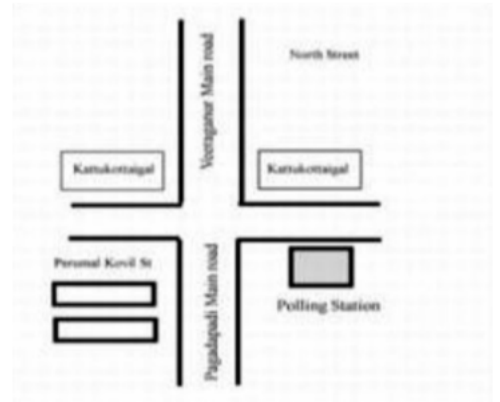

Google Map View

Polling Station Building Front View

Polling Station Front View

Cad View

Key MAP View

1 பெயர் : மணிமேகலா கணவர் பெயர்: சத்தியராசு வீட்டு எண் : 1-66 வயது : 32 பாலினம் : பெண்	AZY0758607 Photo is available	2 பெயர் : சதிஸ்குமார் தந்தை பெயர்: காசிலிங்கம் வீட்டு எண் : 1-93A வயது : 30 பாலினம் : ஆண்	AZY0723197 Photo is available	3 பெயர் : வளர்மதி கணவர் பெயர்: சிவக்குமார் வீட்டு எண் : 1-109 வயது : 39 பாலினம் : பெண்	AZY0095489 Photo is available
4 பெயர் : பிரேமா தந்தை பெயர்: சரவணன் வீட்டு எண் : 1/112 வயது : 25 பாலினம் : பெண்	AZY0983049 Photo is available	5 பெயர் : விஜய் தந்தை பெயர்: முருகன் வீட்டு எண் : 1-160 வயது : 28 பாலினம் : ஆண்	AZY0798892 Photo is available	6 பெயர் : பெரியசாமி தந்தை பெயர்: ராஜா வீட்டு எண் : 1/160-4 வயது : 20 பாலினம் : ஆண்	AZY2017044 Photo is available
7 பெயர் : ராஜ்குமார் தந்தை பெயர்: ராஜமாணிக்கம் வீட்டு எண் : 1-161 வயது : 36 பாலினம் : ஆண்	AZY0798876 Photo is available	8 பெயர் : பாணுப்ரியா கணவர் பெயர்: சுரேஷ் வீட்டு எண் : 1/161 வயது : 31 பாலினம் : பெண்	AZY1785401 Photo is available	9 பெயர் : பிரியா கணவர் பெயர்: ராஜ்குமார் வீட்டு எண் : 1/161ஏ வயது : 30 பாலினம் : பெண்	ILU0927277 Photo is available
10 பெயர் : கலையரசன் தந்தை பெயர்: கோபி வீட்டு எண் : 1-164 வயது : 35 பாலினம் : ஆண்	AZY0192823 Photo is available	11 பெயர் : சிவா தந்தை பெயர்: செல்வம் வீட்டு எண் : 1/172 வயது : 35 பாலினம் : ஆண்	AZY0130138 Photo is available	12 பெயர் : சரண்யா கணவர் பெயர்: சிவா வீட்டு எண் : 1/172 வயது : 28 பாலினம் : பெண்	AZY2037612 Photo is available
13 பெயர் : வாலன்யா தந்தை பெயர்: தியாகராஜன் வீட்டு எண் : 1/175 வயது : 37 பாலினம் : பெண்	AZY1723642 Photo is available	14 பெயர் : இருதயஅருள்ஜோதி கணவர் பெயர்: பெரியசாமி வீட்டு எண் : 1/175 வயது : 35 பாலினம் : பெண்	AZY1953561 Photo is available	15 பெயர் : சத்தியராசு தந்தை பெயர்: காமராஜ் வீட்டு எண் : 1/177 வயது : 40 பாலினம் : ஆண்	DVR1758002 Photo is available
16 பெயர் : சத்யா கணவர் பெயர்: குமார் வீட்டு எண் : 1/177 வயது : 39 பாலினம் : பெண்	DVR1756907 Photo is available	17 பெயர் : காசியம்மாள் தந்தை பெயர்: முத்துசாமி வீட்டு எண் : 1-178 வயது : 40 பாலினம் : பெண்	AZY0492199 Photo is available	18 பெயர் : புவனேஸ்வரி கணவர் பெயர்: பிரபாகரன் வீட்டு எண் : 1/178 வயது : 31 பாலினம் : பெண்	AZY2109791 Photo is available
19 பெயர் : சூர்யா தந்தை பெயர்: மனோகரன் வீட்டு எண் : 1/179 வயது : 23 பாலினம் : ஆண்	AZY1785393 Photo is available	20 பெயர் : ஜெயந்தி தந்தை பெயர்: மனோகரன் வீட்டு எண் : 1/179 வயது : 19 பாலினம் : பெண்	AZY2070886 Photo is available	21 பெயர் : சுசிதா தந்தை பெயர்: ராஜமாணிக்கம் வீட்டு எண் : 1/180 வயது : 24 பாலினம் : பெண்	AZY1723337 Photo is available
22 பெயர் : வாசன் தந்தை பெயர்: ராஜமாணிக்கம் வீட்டு எண் : 1/180 வயது : 23 பாலினம் : ஆண்	AZY2083871 Photo is available	23 பெயர் : விஜி கணவர் பெயர்: பெரியசாமி வீட்டு எண் : 1-181 வயது : 58 பாலினம் : பெண்	AZY1291574 Photo is available	24 பெயர் : ரமேஷ்குமார் தந்தை பெயர்: ராமமூர்த்தி வீட்டு எண் : 1-182 வயது : 29 பாலினம் : ஆண்	AZY0723189 Photo is available
25 பெயர் : வளர்மதி கணவர் பெயர்: செல்வம் வீட்டு எண் : 1-184 வயது : 39 பாலினம் : பெண்	AZY0723213 Photo is available	26 பெயர் : கார்முதிலன் தந்தை பெயர்: மாயக்கண்ணன் வீட்டு எண் : 1/184 வயது : 26 பாலினம் : பெண்	AZY0992438 Photo is available	27 பெயர் : அகர் பிரவீன் தந்தை பெயர்: மாயக்கண்ணன் வீட்டு எண் : 1/184 வயது : 24 பாலினம் : ஆண்	AZY2085777 Photo is available
28 பெயர் : கபில்தேவ் பொ தந்தை பெயர்: பொன்னுசாமி வீட்டு எண் : 1/190 வயது : 23 பாலினம் : ஆண்	AZY1925288 Photo is available	29 பெயர் : பாப்பாத்தி மு கணவர் பெயர்: முருகேசன் வீட்டு எண் : 1/192 வயது : 44 பாலினம் : பெண்	DVR1552082 Photo is available	30 பெயர் : கிருஷ்ணவேணி தந்தை பெயர்: முருகேசன் வீட்டு எண் : 1/192 வயது : 25 பாலினம் : பெண்	AZY0922385 Photo is available