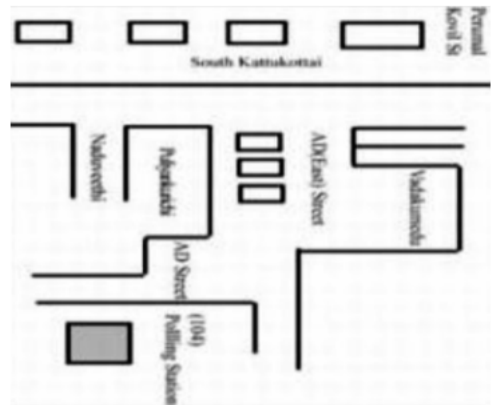

Google Map View

Polling Station Building Front View

Polling Station Front View

Cad View

Key MAP View

1 பெயர் : புவனேஸ்வரி தந்தை பெயர்: முத்துசாமி வீட்டு எண் : 1/232சி வயது : 25 பாலினம் : பெண் Photo is available	AZY0922864	2 பெயர் : ஹேமலதா கணவர் பெயர்: சத்தியராஜ் வீட்டு எண் : 2/108 வயது : 36 பாலினம் : பெண் Photo is available	AZY0990879	3 பெயர் : தங்கராசு தந்தை பெயர்: ராமசாமிஉடையார் வீட்டு எண் : 3 வயது : 66 பாலினம் : ஆண் Photo is available	AZY1301217
4 பெயர் : தேவி கணவர் பெயர்: பாலசந்திரன் வீட்டு எண் : 3 வயது : 40 பாலினம் : பெண் Photo is available	AZY0313577	5 பெயர் : சத்தியராஜ் தந்தை பெயர்: தங்கராஜ் வீட்டு எண் : 3-1 வயது : 40 பாலினம் : ஆண் Photo is available	DVR2584068	6 பெயர் : வசந்தராஜ் தந்தை பெயர்: தங்கராஜ் வீட்டு எண் : 3-1 வயது : 38 பாலினம் : ஆண் Photo is available	DVR2626950
7 பெயர் : பெரியசாமி க தந்தை பெயர்: கந்தசாமி வீட்டு எண் : 3/2 வயது : 74 பாலினம் : ஆண் Photo is available	AZY1946714	8 பெயர் : பூங்கொடி கணவர் பெயர்: தங்கராசு வீட்டு எண் : 3/3 வயது : 61 பாலினம் : பெண் Photo is available	AZY0990770	9 பெயர் : வேல்முருகன் தந்தை பெயர்: முத்துசாமி வீட்டு எண் : 3-4 வயது : 39 பாலினம் : ஆண் Photo is available	DVR1128552
10 பெயர் : சபர்ஸ்வரன் தந்தை பெயர்: மோகன் வீட்டு எண் : 3/4 வயது : 21 பாலினம் : ஆண் Photo is available	AZY2043230	# 11 பெயர் : மனோபிரதா தந்தை பெயர்: பாலுசாமி வீட்டு எண் : 3/5 வயது : 33 பாலினம் : பெண் Photo is available	ILU0581454	12 பெயர் : தனம்லட்சுமி கணவர் பெயர்: நல்லநாயகம் வீட்டு எண் : 3-6 வயது : 53 பாலினம் : பெண் Photo is available	DVR1209071
13 பெயர் : ராஜ்குமார் தந்தை பெயர்: செல்லகருப்பன் வீட்டு எண் : 3-11 வயது : 42 பாலினம் : ஆண் Photo is available	DVR2194439	14 பெயர் : அகிலா கணவர் பெயர்: ராஜ்குமார் வீட்டு எண் : 3-11 வயது : 35 பாலினம் : பெண் Photo is available	AZY0893867	15 பெயர் : தனலட்சுமி கணவர் பெயர்: தங்கராஜ் வீட்டு எண் : 3-17a வயது : 40 பாலினம் : பெண் Photo is available	AZY0492306
16 பெயர் : பிரபாகரன் தந்தை பெயர்: முத்துசாமி வீட்டு எண் : 3/19 வயது : 22 பாலினம் : ஆண் Photo is available	AZY1909464	17 பெயர் : மணியேல் தந்தை பெயர்: பச்சமுத்து வீட்டு எண் : 3/20 வயது : 53 பாலினம் : ஆண் Photo is available	AZY1293489	18 பெயர் : தனபாக்கியம் ம கணவர் பெயர்: மணியேல் வீட்டு எண் : 3/20 வயது : 43 பாலினம் : பெண் Photo is available	DVR1492636
19 பெயர் : கல்பனா கணவர் பெயர்: ஞானசேகர் வீட்டு எண் : 3-21 வயது : 48 பாலினம் : பெண் Photo is available	AZY0043539	20 பெயர் : தினேஷ் தந்தை பெயர்: ஞானசேகர் வீட்டு எண் : 3-21 வயது : 29 பாலினம் : ஆண் Photo is available	AZY0685768	21 பெயர் : இலக்கியா தி கணவர் பெயர்: தினேஷ் வீட்டு எண் : 3/21 வயது : 29 பாலினம் : பெண் Photo is available	AZY1951821
22 பெயர் : திவ்யா அ கணவர் பெயர்: அசோக் வீட்டு எண் : 3/21 வயது : 25 பாலினம் : பெண் Photo is available	AZY1947647	23 பெயர் : ஹரிகிருஷ்ணன் தந்தை பெயர்: ராஜேந்திரன் வீட்டு எண் : 3/22 வயது : 27 பாலினம் : ஆண் Photo is available	AZY0921429	24 பெயர் : மணி தந்தை பெயர்: முருகேசன் வீட்டு எண் : 3-23 வயது : 33 பாலினம் : ஆண் Photo is available	AZY0492314
25 பெயர் : செந்தில் தந்தை பெயர்: குப்புசாமி வீட்டு எண் : 3-25 வயது : 48 பாலினம் : ஆண் Photo is available	DVR1386713	26 பெயர் : மருதமுத்து தந்தை பெயர்: செந்தில் வீட்டு எண் : 3/25 வயது : 22 பாலினம் : ஆண் Photo is available	AZY1977818	27 பெயர் : சுரேஷ் தந்தை பெயர்: செந்தில் வீட்டு எண் : 3/25 வயது : 21 பாலினம் : ஆண் Photo is available	AZY1977545
28 பெயர் : முத்துலட்சுமி கணவர் பெயர்: குமார் வீட்டு எண் : 3-26 வயது : 45 பாலினம் : பெண் Photo is available	DVR1386986	29 பெயர் : கருப்பமுத்து தந்தை பெயர்: குமார் வீட்டு எண் : 3-26 வயது : 27 பாலினம் : ஆண் Photo is available	AZY0870493	30 பெயர் : இளையராஜா தந்தை பெயர்: குமார் வீட்டு எண் : 3/26 வயது : 26 பாலினம் : ஆண் Photo is available	AZY0922807