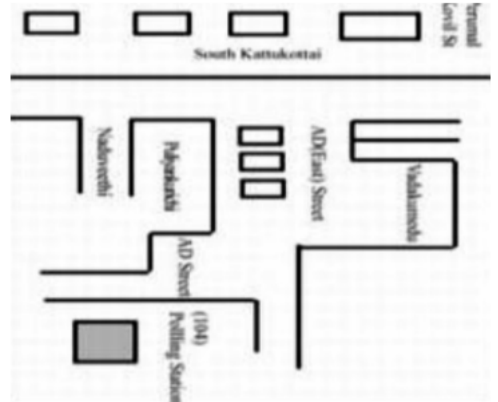

Google Map View

Polling Station Building Front View

Polling Station Front View

Cad View

Key MAP View

1 பெயர் : பெருமாள் கவுண்டர் தந்தை பெயர்: சின்னாக் கவுண்டர் வீட்டு எண் : 1 வயது : 86 பாலினம் : ஆண் Photo is available	AZY0990473	2 பெயர் : சரசு கணவர் பெயர்: பழனிவேல் வீட்டு எண் : 1 வயது : 81 பாலினம் : பெண் Photo is available	AZY0581553	3 பெயர் : குருசாமி தந்தை பெயர்: பெரியண்ணகவுண்டர் வீட்டு எண் : 1 வயது : 79 பாலினம் : ஆண் Photo is available	AZY1330885
4 பெயர் : பழனிசாமிகவுண்டர் தந்தை பெயர்: கந்தசாமிகவுண்டர் வீட்டு எண் : 1 வயது : 77 பாலினம் : ஆண் Photo is available	AZY1330893	5 பெயர் : ஏழுமலை தந்தை பெயர்: கந்தப்பகவுண்டர் வீட்டு எண் : 1 வயது : 76 பாலினம் : ஆண் Photo is available	AZY1330901	6 பெயர் : ராமசாமி தந்தை பெயர்: சுப்ரமணி வீட்டு எண் : 1 வயது : 76 பாலினம் : ஆண் Photo is available	AZY1330919
7 பெயர் : சுப்ரமணியன் தந்தை பெயர்: காளியண்ணகவுண்டர் வீட்டு எண் : 1 வயது : 76 பாலினம் : ஆண் Photo is available	AZY1017128	8 பெயர் : ராமசாமி தந்தை பெயர்: செங்கோடகவுண்டர் வீட்டு எண் : 1 வயது : 75 பாலினம் : ஆண் Photo is available	AZY1330935	9 பெயர் : பழனியாண்டி தந்தை பெயர்: சின்னசாமி வீட்டு எண் : 1 வயது : 75 பாலினம் : ஆண் Photo is available	AZY1330943
10 பெயர் : அலமேலு கணவர் பெயர்: சின்னையன் வீட்டு எண் : 1 வயது : 73 பாலினம் : பெண் Photo is available	AZY1330950	11 பெயர் : ஜெயக்கொடி கணவர் பெயர்: ராஜகோபால் வீட்டு எண் : 1 வயது : 73 பாலினம் : பெண் Photo is available	AZY0271064	12 பெயர் : சங்கரன் தந்தை பெயர்: நடேசன் வீட்டு எண் : 1 வயது : 72 பாலினம் : ஆண் Photo is available	AZY1330968
13 பெயர் : முருகேசன் தந்தை பெயர்: சுப்ரமணியன் வீட்டு எண் : 1 வயது : 69 பாலினம் : ஆண் Photo is available	AZY1330984	14 பெயர் : தங்கமாள் தந்தை பெயர்: மோகனசுந்தரம் வீட்டு எண் : 1 வயது : 67 பாலினம் : பெண் Photo is available	AZY1017086	15 பெயர் : அய்யாக்கண்ணு தந்தை பெயர்: நடேசன் வீட்டு எண் : 1 வயது : 66 பாலினம் : ஆண் Photo is available	AZY1331008
16 பெயர் : பொன்னுசாமிஆசாரி தந்தை பெயர்: தங்கவேல்ஆசாரி வீட்டு எண் : 1 வயது : 66 பாலினம் : ஆண் Photo is available	AZY1331016	17 பெயர் : செல்வராஜ் தந்தை பெயர்: துரைசாமி வீட்டு எண் : 1 வயது : 66 பாலினம் : ஆண் Photo is available	DVR1211341	18 பெயர் : அப்புசாமி தந்தை பெயர்: காத்தியப்பன் வீட்டு எண் : 1 வயது : 66 பாலினம் : ஆண் Photo is available	AZY1331024
19 பெயர் : தங்கவேல் தந்தை பெயர்: பிச்சமுத்து வீட்டு எண் : 1 வயது : 66 பாலினம் : ஆண் Photo is available	AZY1331032	20 பெயர் : நடராஜன் தந்தை பெயர்: பெரியசாமி வீட்டு எண் : 1 வயது : 64 பாலினம் : ஆண் Photo is available	DVR1761212	21 பெயர் : ராசம்மாள் கணவர் பெயர்: ராமசாமி வீட்டு எண் : 1 வயது : 64 பாலினம் : பெண் Photo is available	AZY1331040
22 பெயர் : பெரியசாமி தந்தை பெயர்: பெருமாள் வீட்டு எண் : 1 வயது : 64 பாலினம் : ஆண் Photo is available	DVR1210673	S 23 பெயர் : சுசீலா கணவர் பெயர்: ரங்கசாமி கவுண்டர் வீட்டு எண் : 1 வயது : 64 பாலினம் : பெண் DELETED Photo is available	DVR2529279	24 பெயர் : செல்லம்மாள் கணவர் பெயர்: அய்யாக்கண்ணு வீட்டு எண் : 1 வயது : 63 பாலினம் : பெண் Photo is available	AZY1331057
25 பெயர் : வேலுசாமி தந்தை பெயர்: அப்பாவுகவுண்டர் வீட்டு எண் : 1 வயது : 63 பாலினம் : ஆண் Photo is available	AZY1331065	26 பெயர் : கந்தசாமி தந்தை பெயர்: நல்லியப்பகவுண்டர் வீட்டு எண் : 1 வயது : 62 பாலினம் : ஆண் Photo is available	DVR1210863	27 பெயர் : ஆறுமுகம் தந்தை பெயர்: முத்துகவுண்டர் வீட்டு எண் : 1 வயது : 62 பாலினம் : ஆண் Photo is available	AZY1331073
28 பெயர் : மணிவேல் தந்தை பெயர்: சின்னசாமி வீட்டு எண் : 1 வயது : 62 பாலினம் : ஆண் Photo is available	AZY1331081	29 பெயர் : ராமசாமி தந்தை பெயர்: குருநாதன் வீட்டு எண் : 1 வயது : 61 பாலினம் : ஆண் Photo is available	AZY1331099	30 பெயர் : நீலம்பாள் கணவர் பெயர்: தங்கவேல் வீட்டு எண் : 1 வயது : 61 பாலினம் : பெண் Photo is available	AZY1331115