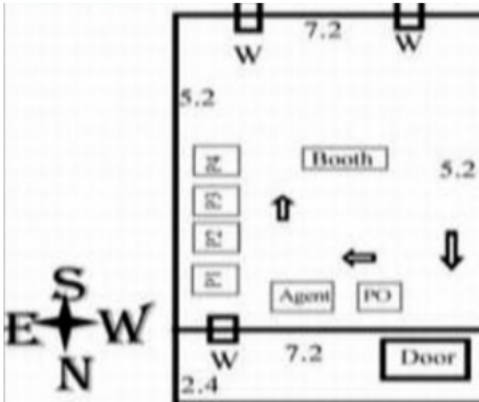

Google Map View

Polling Station Building Front View

Polling Station Front View

Cad View

Key MAP View

1 பெயர் : பெருமாள் கவுண்டர் தந்தை பெயர்: சின்னாக் கவுண்டர் வீட்டு எண் : 1 வயது : 86 பாலினம் : ஆண் Photo is available	AZY0990473	2 பெயர் : சரசு கணவர் பெயர்: பழனிவேல் வீட்டு எண் : 1 வயது : 81 பாலினம் : பெண் Photo is available	AZY0581553	3 பெயர் : குருசாமி தந்தை பெயர்: பெரியண்ணகவுண்டர் வீட்டு எண் : 1 வயது : 79 பாலினம் : ஆண் Photo is available	AZY1330885
4 பெயர் : பழனிசாமிகவுண்டர் தந்தை பெயர்: கந்தசாமிகவுண்டர் வீட்டு எண் : 1 வயது : 77 பாலினம் : ஆண் Photo is available	AZY1330893	5 பெயர் : ஏழுமலை தந்தை பெயர்: கந்தப்பகவுண்டர் வீட்டு எண் : 1 வயது : 76 பாலினம் : ஆண் Photo is available	AZY1330901	6 பெயர் : ராமசாமி தந்தை பெயர்: சுப்ரமணி வீட்டு எண் : 1 வயது : 76 பாலினம் : ஆண் Photo is available	AZY1330919
7 பெயர் : சுப்ரமணியன் தந்தை பெயர்: காளியண்ணகவுண்டர் வீட்டு எண் : 1 வயது : 76 பாலினம் : ஆண் Photo is available	AZY1017128	8 பெயர் : ராமசாமி தந்தை பெயர்: செங்கோடகவுண்டர் வீட்டு எண் : 1 வயது : 75 பாலினம் : ஆண் Photo is available	AZY1330935	9 பெயர் : பழனியாண்டி தந்தை பெயர்: சின்னசாமி வீட்டு எண் : 1 வயது : 75 பாலினம் : ஆண் Photo is available	AZY1330943
10 பெயர் : அலமேலு கணவர் பெயர்: சின்னையன் வீட்டு எண் : 1 வயது : 73 பாலினம் : பெண் Photo is available	AZY1330950	11 பெயர் : ஜெயக்கொடி கணவர் பெயர்: ராஜகோபால் வீட்டு எண் : 1 வயது : 73 பாலினம் : பெண் Photo is available	AZY0271064	12 பெயர் : சங்கரன் தந்தை பெயர்: நடேசன் வீட்டு எண் : 1 வயது : 72 பாலினம் : ஆண் Photo is available	AZY1330968
13 பெயர் : முருகேசன் தந்தை பெயர்: சுப்ரமணியன் வீட்டு எண் : 1 வயது : 69 பாலினம் : ஆண் Photo is available	AZY1330984	14 பெயர் : தங்கமாள் தந்தை பெயர்: மோகனசுந்தரம் வீட்டு எண் : 1 வயது : 67 பாலினம் : பெண் Photo is available	AZY1017086	15 பெயர் : அய்யாக்கண்ணு தந்தை பெயர்: நடேசன் வீட்டு எண் : 1 வயது : 66 பாலினம் : ஆண் Photo is available	AZY1331008
16 பெயர் : பொன்னுசாமிஆசாரி தந்தை பெயர்: தங்கவேல்ஆசாரி வீட்டு எண் : 1 வயது : 66 பாலினம் : ஆண் Photo is available	AZY1331016	17 பெயர் : செல்வராஜ் தந்தை பெயர்: துரைசாமி வீட்டு எண் : 1 வயது : 66 பாலினம் : ஆண் Photo is available	DVR1211341	18 பெயர் : அப்புசாமி தந்தை பெயர்: காத்தியப்பன் வீட்டு எண் : 1 வயது : 66 பாலினம் : ஆண் Photo is available	AZY1331024
19 பெயர் : தங்கவேல் தந்தை பெயர்: பிச்சமுத்து வீட்டு எண் : 1 வயது : 66 பாலினம் : ஆண் Photo is available	AZY1331032	20 பெயர் : நடராஜன் தந்தை பெயர்: பெரியசாமி வீட்டு எண் : 1 வயது : 64 பாலினம் : ஆண் Photo is available	DVR1761212	21 பெயர் : ராசம்மாள் கணவர் பெயர்: ராமசாமி வீட்டு எண் : 1 வயது : 64 பாலினம் : பெண் Photo is available	AZY1331040
22 பெயர் : பெரியசாமி தந்தை பெயர்: பெருமாள் வீட்டு எண் : 1 வயது : 64 பாலினம் : ஆண் Photo is available	DVR1210673	S 23 பெயர் : சுசீலா கணவர் பெயர்: ரங்கசாமி கவுண்டர் வீட்டு எண் : 1 வயது : 64 பாலினம் : பெண் DELETED Photo is available	DVR2529279	24 பெயர் : செல்லம்மாள் கணவர் பெயர்: அய்யாக்கண்ணு வீட்டு எண் : 1 வயது : 63 பாலினம் : பெண் Photo is available	AZY1331057
25 பெயர் : வேலுசாமி தந்தை பெயர்: அப்பாவுகவுண்டர் வீட்டு எண் : 1 வயது : 63 பாலினம் : ஆண் Photo is available	AZY1331065	26 பெயர் : கந்தசாமி தந்தை பெயர்: நல்லியப்பகவுண்டர் வீட்டு எண் : 1 வயது : 62 பாலினம் : ஆண் Photo is available	DVR1210863	27 பெயர் : ஆறுமுகம் தந்தை பெயர்: முத்துகவுண்டர் வீட்டு எண் : 1 வயது : 62 பாலினம் : ஆண் Photo is available	AZY1331073
28 பெயர் : மணிவேல் தந்தை பெயர்: சின்னசாமி வீட்டு எண் : 1 வயது : 62 பாலினம் : ஆண் Photo is available	AZY1331081	29 பெயர் : ராமசாமி தந்தை பெயர்: குருநாதன் வீட்டு எண் : 1 வயது : 61 பாலினம் : ஆண் Photo is available	AZY1331099	30 பெயர் : நீலம்பாள் கணவர் பெயர்: தங்கவேல் வீட்டு எண் : 1 வயது : 61 பாலினம் : பெண் Photo is available	AZY1331115