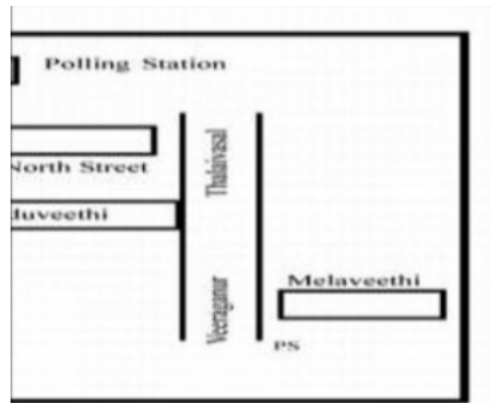

Google Map View

Polling Station Building Front View

Polling Station Front View

Cad View

Key MAP View

1 பெயர் : அருள்மொழி கணவர் பெயர்: மணி வீட்டு எண் : 1 வயது : 25 பாலினம் : பெண் Photo is available	AZY1836709	2 பெயர் : அந்தோனிசாமி தந்தை பெயர்: அருள்தாஸ் வீட்டு எண் : 1/39ஏ வயது : 38 பாலினம் : ஆண் Photo is available	DVR2584548	3 பெயர் : அனிதா தந்தை பெயர்: ராமமூர்த்தி வீட்டு எண் : 1/50 வயது : 37 பாலினம் : பெண் Photo is available	AZY0046797
4 பெயர் : பிரியா கணவர் பெயர்: அன்பரசன் வீட்டு எண் : 1-51 வயது : 40 பாலினம் : பெண் Photo is available	AZY0046805	5 பெயர் : திவ்யபிரகாஷ் தந்தை பெயர்: ராமலிங்கம் வீட்டு எண் : 1-109 வயது : 32 பாலினம் : ஆண் Photo is available	AZY0408591	6 பெயர் : சரோஜா கணவர் பெயர்: வரதராஜ் வீட்டு எண் : 1/123 வயது : 37 பாலினம் : பெண் Photo is available	AZY1798883
7 பெயர் : வரதராஜ் தந்தை பெயர்: வேலு வீட்டு எண் : 1/123 வயது : 37 பாலினம் : ஆண் Photo is available	AZY1798875	8 பெயர் : மஞ்சு ர கணவர் பெயர்: விஜய் வீட்டு எண் : 1/123 வயது : 19 பாலினம் : பெண் Photo is available	AZY2139350	S 9 பெயர் : பிரபு தந்தை பெயர்: செளந்தரராஜன் வீட்டு எண் : 1/198 வயது : 38 பாலினம் : ஆண் Photo is available	AZY0829093
S 10 பெயர் : ஆனந்த் தந்தை பெயர்: ராமநாதன் வீட்டு எண் : 1-199A வயது : 36 பாலினம் : ஆண் Photo is available	AZY0196345	11 பெயர் : பெரியசாமி தந்தை பெயர்: பெரியண்ணன் வீட்டு எண் : 1/310 வயது : 42 பாலினம் : ஆண் Photo is available	DVR2438869	12 பெயர் : சத்யா தந்தை பெயர்: ரங்கசாமி வீட்டு எண் : 1/335 வயது : 25 பாலினம் : பெண் Photo is available	AZY0923524
# 13 பெயர் : விஷ்வா ச தந்தை பெயர்: சண்முகம் வீட்டு எண் : 1/371 வயது : 24 பாலினம் : ஆண் Photo is available	AZY1855873	14 பெயர் : கந்தசாமி தந்தை பெயர்: தாண்டவன் வீட்டு எண் : 2 வயது : 42 பாலினம் : ஆண் Photo is available	DVR1513076	15 பெயர் : மகாலட்சுமி கணவர் பெயர்: மணி வீட்டு எண் : 2 வயது : 37 பாலினம் : பெண் Photo is available	AZY0581710
16 பெயர் : சத்தியா கணவர் பெயர்: உலகநாதன் வீட்டு எண் : 2 வயது : 35 பாலினம் : பெண் Photo is available	AZY0581728	17 பெயர் : திருமூர்த்தி தந்தை பெயர்: ராஜன் வீட்டு எண் : 2 வயது : 30 பாலினம் : ஆண் Photo is available	AZY0581702	18 பெயர் : அமுதா கணவர் பெயர்: விஜயகுமார் வீட்டு எண் : 2-1 வயது : 53 பாலினம் : பெண் Photo is available	AZY1345909
19 பெயர் : ராமநாதன் தந்தை பெயர்: பழனிமுத்துஉடையார் வீட்டு எண் : 2-1-1 வயது : 74 பாலினம் : பெண் Photo is available	AZY1345917	20 பெயர் : தமிழ்செல்வி கணவர் பெயர்: ராமநாதன் வீட்டு எண் : 2-1-1 வயது : 56 பாலினம் : பெண் Photo is available	AZY1345925	21 பெயர் : கண்ணகி கணவர் பெயர்: விக்னேஷ்வரன் வீட்டு எண் : 2/2 வயது : 23 பாலினம் : பெண் Photo is available	AZY1836733
22 பெயர் : வீரன் தந்தை பெயர்: காத்தவராயன் வீட்டு எண் : 2-2-1C வயது : 52 பாலினம் : ஆண் Photo is available	AZY0799593	23 பெயர் : விக்னேஸ்வரன் தந்தை பெயர்: வீரன் வீட்டு எண் : 2-2-1C வயது : 28 பாலினம் : ஆண் Photo is available	AZY0799601	24 பெயர் : வெங்கடேசன் கிருஷ்ணமூர்த்தி தந்தை பெயர்: கிருஷ்ணமூர்த்தி வீட்டு எண் : 2/2-2 வயது : 47 பாலினம் : ஆண் Photo is available	AZY2023737
25 பெயர் : லட்சுமி வெங்கடேசன் கணவர் பெயர்: வெங்கடேசன் வீட்டு எண் : 2/2-2 வயது : 40 பாலினம் : பெண் Photo is available	AZY2023745	26 பெயர் : சூமதி கணவர் பெயர்: அய்யாதுரை வீட்டு எண் : 2-3 வயது : 67 பாலினம் : பெண் Photo is available	AZY1345933	27 பெயர் : லதா கணவர் பெயர்: குழந்தைவேல் வீட்டு எண் : 2-3 வயது : 55 பாலினம் : பெண் Photo is available	AZY1345941
28 பெயர் : சூப்ரமணி தந்தை பெயர்: மருதமுத்து வீட்டு எண் : 2-4 வயது : 57 பாலினம் : ஆண் Photo is available	AZY1345958	29 பெயர் : சந்திரவேலா கணவர் பெயர்: சூப்ரமணி வீட்டு எண் : 2-4 வயது : 48 பாலினம் : பெண் Photo is available	AZY1345966	30 பெயர் : வெங்கடாசலம் தந்தை பெயர்: ராஜ் வீட்டு எண் : 2/5 வயது : 47 பாலினம் : ஆண் Photo is available	AZY0923367