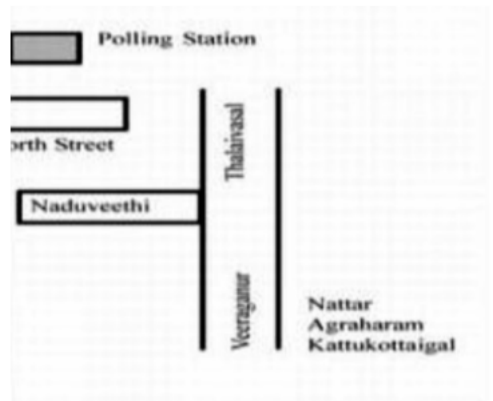

3. வாக்குச் சாவடியின் விவரங்கள்

வாக்குச் சாவடியின் எண் மற்றும் பெயர் : 116 - அரசினர் உயர் நிலைப்பள்ளி, புளியங்குறிச்சி-636101, வடக்கு பார்த்த புதியதாரசு கட்டிடத்தின் மேற்குபகுதி	வாக்குச் சாவடியின் வகைப்பாடு (ஆண்/பெண்/பொது)	பொது
வாக்குச் சாவடியின் முகவரி : அரசினர் உயர் நிலைப்பள்ளி, புளியங்குறிச்சி, 636101	துணை வாக்குச் சாவடிகளின் எண்ணிக்கை :	0

Google Map View

Polling Station Building Front View

Polling Station Front View

Cad View

Key MAP View

சட்டமன்றத் தொகுதியின் எண் மற்றும் பெயர் : 81-கெங்கவல்லி பிரிவு எண் மற்றும் பெயர் 1-புளியங்குறிச்சி (வ.கி) மற்றும் (ஊ), வார்டு 3, ஆதிதிராவிடர் தெரு