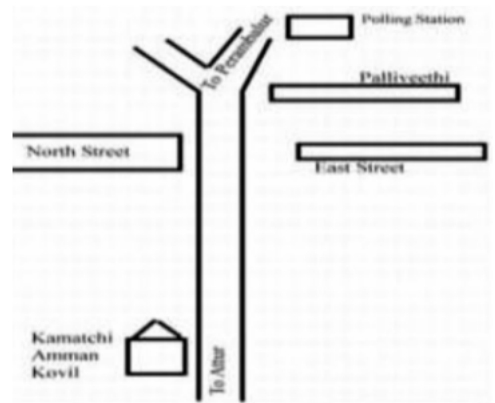

Key MAP View