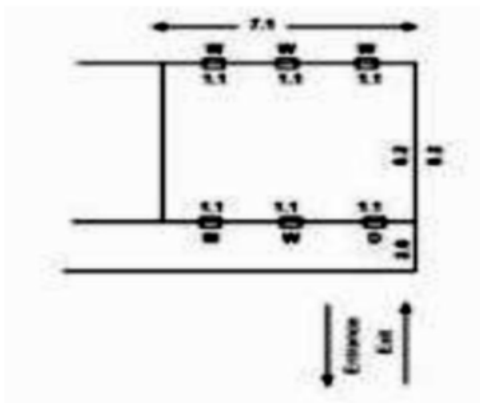

Google Map View

Polling Station Building Front View

Polling Station Front View

Cad View

Key MAP View

சட்டமன்றத் தொகுதியின் எண் மற்றும் பெயர் : 81-கெங்கவல்லி பிரிவு எண் மற்றும் பெயர் 1-வேப்பந்தம் (வ.கி) மற்றும் (ஊ), வார்டு 1, கிழக்குதெரு