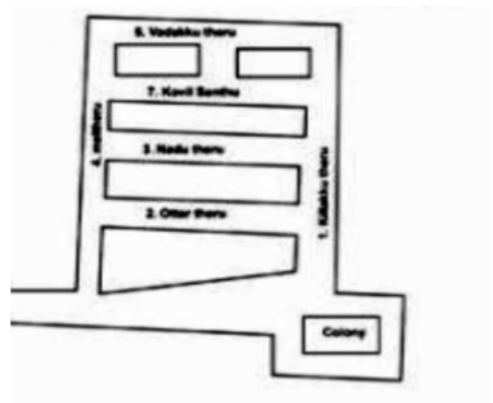

Google Map View

Polling Station Building Front View

Polling Station Front View

Cad View

Key MAP View

சட்டமன்றத் தொகுதியின் எண் மற்றும் பெயர் : 81-கெங்கவல்லி பிரிவு எண் மற்றும் பெயர் 1-வேப்பந்தம் (வ.கி) மற்றும் (ஊ), வார்டு 1, கிழக்குதெரு