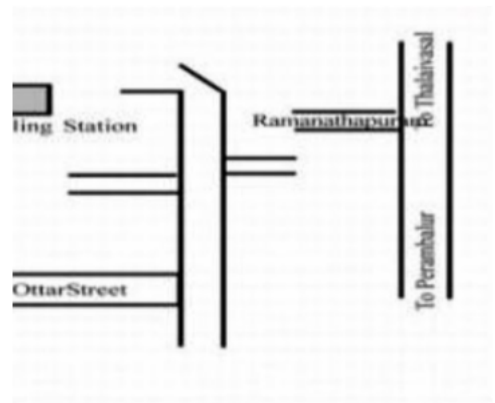

Key MAP View