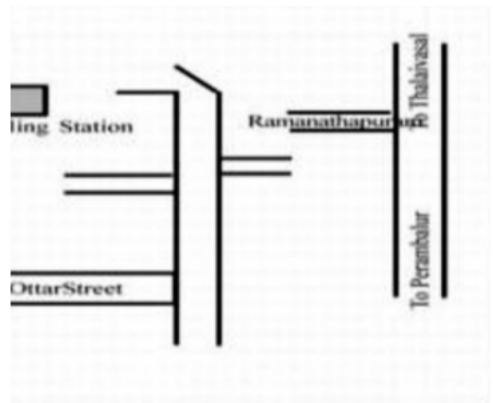

Google Map View

Polling Station Building Front View

Polling Station Front View

Cad View

Key MAP View

சட்டமன்றத் தொகுதியின் எண் மற்றும் பெயர் : 81-கெங்கவல்லி பிரிவு எண் மற்றும் பெயர் 1-வீரகனூர் (பே), வார்டு 3, மெயின் ரோடு