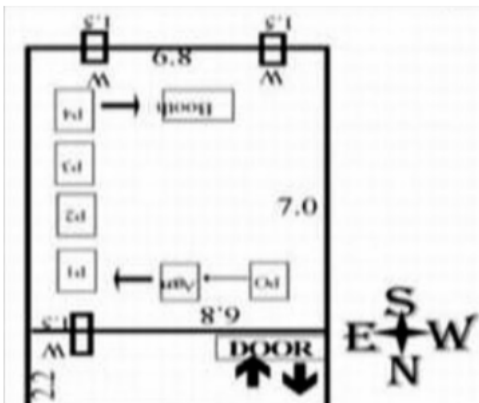

Google Map View

Polling Station Building Front View

Polling Station Front View

Cad View

Key MAP View

சட்டமன்றத் தொகுதியின் எண் மற்றும் பெயர் : 81-கெங்கவல்லி பிரிவு எண் மற்றும் பெயர் 1-வீரகனூர் (பே), வார்டு 3, மெயின் ரோடு