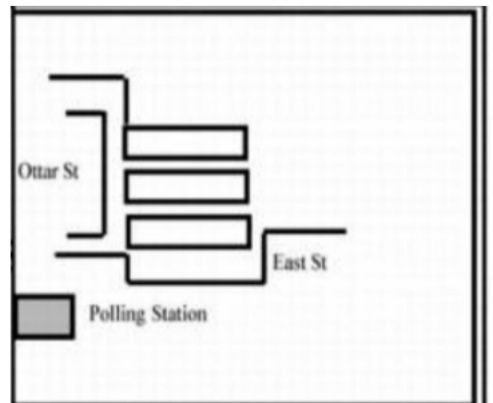

Key MAP View