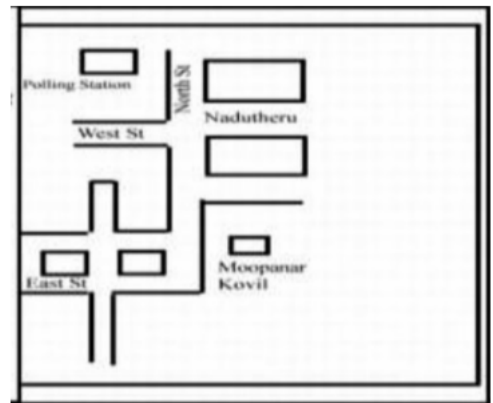

Google Map View

Polling Station Building Front View

Polling Station Front View

Cad View

Key MAP View

சட்டமன்றத் தொகுதியின் எண் மற்றும் பெயர் : 81-கெங்கவல்லி பிரிவு எண் மற்றும் பெயர் 1-வீரகஜூர் (பே), வார்டு 7, சந்தைப்பேட்டை தெரு