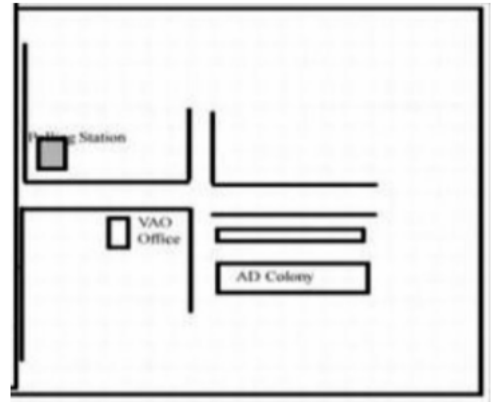

Google Map View

Polling Station Building Front View

Polling Station Front View

Cad View

Key MAP View

1 பெயர் : சீனிவாசன் தந்தை பெயர்: குப்புசாமி வீட்டு எண் : 1 வயது : 52 பாலினம் : ஆண்	AZY1854595 Photo is available	2 பெயர் : செல்வி தந்தை பெயர்: சீனிவாசன் வீட்டு எண் : 1 வயது : 48 பாலினம் : பெண்	AZY1857986 Photo is available	3 பெயர் : அரவிந்த் தந்தை பெயர்: சீனிவாசன் வீட்டு எண் : 1 வயது : 28 பாலினம் : ஆண்	AZY1857838 Photo is available
4 பெயர் : செளமியா தந்தை பெயர்: நீலமேகம் வீட்டு எண் : 1 வயது : 23 பாலினம் : பெண்	AZY1854652 Photo is available	5 பெயர் : ராதா கிருஷ்ணன் தந்தை பெயர்: ராஜா வீட்டு எண் : 1/1 வயது : 42 பாலினம் : ஆண்	AZY0991992 Photo is available	6 பெயர் : நிஜந்தி தந்தை பெயர்: நிலமேகம் வீட்டு எண் : 1/1 வயது : 26 பாலினம் : பெண்	AZY0991943 Photo is available
7 பெயர் : மல்லிகா கணவர் பெயர்: பிராகஷ் வீட்டு எண் : 1-4 வயது : 29 பாலினம் : பெண்	AZY0760348 Photo is available	8 பெயர் : மணிகண்டன் தந்தை பெயர்: வீரசாமி வீட்டு எண் : 1/49 வயது : 23 பாலினம் : ஆண்	AZY1861699 Photo is available	9 பெயர் : அன்பழகன் தந்தை பெயர்: தர்மகன்னு வீட்டு எண் : 1-113 வயது : 31 பாலினம் : ஆண்	AZY0585380 Photo is available
10 பெயர் : ராஜேந்திரன் தந்தை பெயர்: அய்யாசாமி வீட்டு எண் : 2/1 வயது : 51 பாலினம் : ஆண்	AZY1854108 Photo is available	11 பெயர் : சின்னப்பொண்ணு கணவர் பெயர்: ராஜேந்திரன் வீட்டு எண் : 2/1 வயது : 47 பாலினம் : பெண்	AZY1855162 Photo is available	12 பெயர் : செளந்தர்யா தந்தை பெயர்: ராஜேந்திரன் வீட்டு எண் : 2/1 வயது : 26 பாலினம் : பெண்	AZY1855188 Photo is available
13 பெயர் : பரத் தந்தை பெயர்: கல்யாண குமார் வீட்டு எண் : 2/1ஜீ வயது : 24 பாலினம் : ஆண்	AZY1858000 Photo is available	14 பெயர் : சாந்தி கணவர் பெயர்: கல்யாணகுமார் வீட்டு எண் : 2/10 வயது : 58 பாலினம் : பெண்	AZY0991950 Photo is available	15 பெயர் : சபியுல்லா தந்தை பெயர்: முகமதுகாசிம் வீட்டு எண் : 2/29-1 வயது : 44 பாலினம் : ஆண்	AZY2017507 Photo is available
16 பெயர் : செளந்தர்யா தந்தை பெயர்: சேகர் வீட்டு எண் : 2ஏ/9 வயது : 23 பாலினம் : பெண்	AZY1854694 Photo is available	17 பெயர் : சாகுல்ஹமீது தந்தை பெயர்: நூர்முகமது வீட்டு எண் : 3-1b வயது : 59 பாலினம் : ஆண்	AZY0097709 Photo is available	18 பெயர் : ஷாஜிதாபேகம் கணவர் பெயர்: ஷாகுல் ஹமீது வீட்டு எண் : 3-1b வயது : 44 பாலினம் : பெண்	DVR1219237 Photo is available
19 பெயர் : வினுஷா கணவர் பெயர்: பூபதி வீட்டு எண் : 3/8 வயது : 34 பாலினம் : பெண்	AZY2024032 Photo is available	S 20 பெயர் : விஜயலக்ஷ்மி தந்தை பெயர்: கோவிந்தசாமி வீட்டு எண் : 3/9 வயது : 25 பாலினம் : பெண்	AZY0992024 Photo is available	21 பெயர் : ராஜா தந்தை பெயர்: ராஜமாணிக்கம் வீட்டு எண் : 3/10 வயது : 42 பாலினம் : ஆண்	AZY2105690 Photo is available
22 பெயர் : கீர்த்தனா தந்தை பெயர்: ராஜா வீட்டு எண் : 3-10 வயது : 30 பாலினம் : பெண்	AZY0585588 Photo is available	23 பெயர் : சத்யா கணவர் பெயர்: அருண்குமார் வீட்டு எண் : 3-30A வயது : 33 பாலினம் : பெண்	AZY0649483 Photo is available	S 24 பெயர் : காயத்ரி கணவர் பெயர்: தெய்வீக் குமார் வீட்டு எண் : 3/86 வயது : 28 பாலினம் : பெண்	AZY1854033 Photo is available
25 பெயர் : சூர்யா கணவர் பெயர்: சரவணன் வீட்டு எண் : 3/264 வயது : 25 பாலினம் : பெண்	AZY0991885 Photo is available	26 பெயர் : அம்சவள்ளி கணவர் பெயர்: மருதை வீட்டு எண் : 4 வயது : 55 பாலினம் : பெண்	AZY1272392 Photo is available	27 பெயர் : சுகன்யா கணவர் பெயர்: அருண்குமார் வீட்டு எண் : 4 வயது : 33 பாலினம் : பெண்	AZY0801126 Photo is available
28 பெயர் : கௌசல்யா தந்தை பெயர்: சின்னதுரை சின்னசாமி வீட்டு எண் : 5/5 வயது : 26 பாலினம் : பெண்	AZY0927350 Photo is available	29 பெயர் : அன்னக்கிளி கணவர் பெயர்: அன்புவேல் வீட்டு எண் : 5/216 வயது : 37 பாலினம் : பெண்	AZY0649277 Photo is available	30 பெயர் : துரைசாமி தந்தை பெயர்: அய்யாகண்ணு வீட்டு எண் : 6 வயது : 69 பாலினம் : ஆண்	AZY1272418 Photo is available