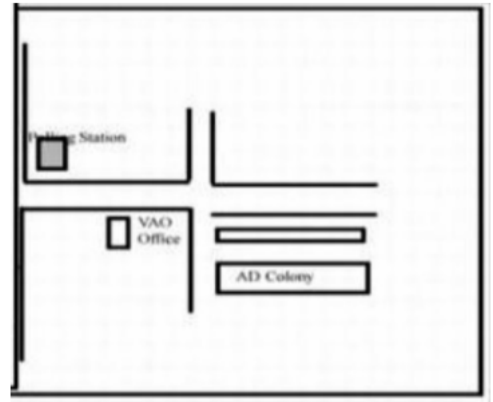

Google Map View

Polling Station Building Front View

Polling Station Front View

Cad View

Key MAP View

சட்டமன்றத் தொகுதியின் எண் மற்றும் பெயர் : 81-கெங்கவல்லி பிரிவு எண் மற்றும் பெயர் 1-வீரகஜூர் (பே), வார்டு 9, தோப்பு காரத் தெரு