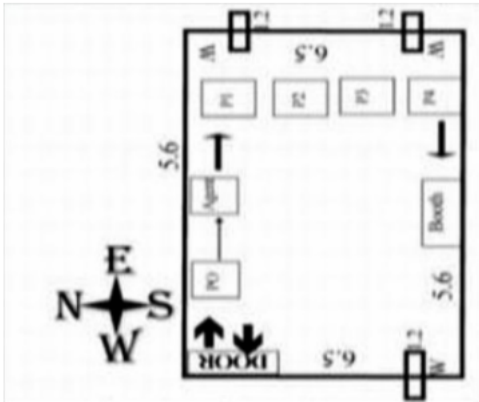

Google Map View

Polling Station Building Front View

Polling Station Front View

Cad View

Key MAP View

சட்டமன்றத் தொகுதியின் எண் மற்றும் பெயர் : 81-கெங்கவல்லி பிரிவு எண் மற்றும் பெயர் 1-வீரகஜூர் (பே), வார்டு 9, தோப்பு காரத் தெரு