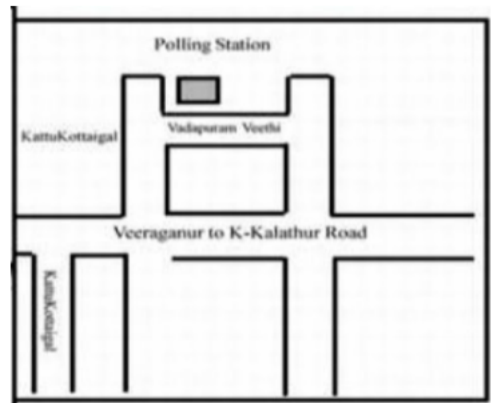

Google Map View

Polling Station Building Front View

Polling Station Front View

Cad View

Key MAP View

1 பெயர் : லட்சுமி கணவர் பெயர்: மருதமுத்து வீட்டு எண் : 1 வயது : 44 பாலினம் : பெண் Photo is available	DVR2443158	2 பெயர் : ரஞ்சிதம் கணவர் பெயர்: ராஜேந்தரன் வீட்டு எண் : 1 வயது : 39 பாலினம் : பெண் Photo is available	AZY1842509	3 பெயர் : சரவணன் தந்தை பெயர்: ஜெயராமன் வீட்டு எண் : 1 வயது : 27 பாலினம் : ஆண் Photo is available	AZY1842244
4 பெயர் : அபிமன்யு தந்தை பெயர்: ராஜி வீட்டு எண் : 1 வயது : 27 பாலினம் : ஆண் Photo is available	AZY1842277	5 பெயர் : சிவரஞ்சனி தாயின் பெயர்: ராஜேஸ்வரி வீட்டு எண் : 1 வயது : 24 பாலினம் : பெண் Photo is available	AZY1842434	6 பெயர் : பிரகாஷ் தந்தை பெயர்: மது வீட்டு எண் : 1 வயது : 24 பாலினம் : ஆண் Photo is available	AZY1821768
7 பெயர் : ரஞ்சிதா கணவர் பெயர்: சத்யராஜ் வீட்டு எண் : 1 வயது : 23 பாலினம் : பெண் Photo is available	AZY1842186	8 பெயர் : சரண்ராஜ் தந்தை பெயர்: நடராஜன் வீட்டு எண் : 1/1 வயது : 27 பாலினம் : ஆண் Photo is available	AZY0992131	9 பெயர் : ராமர் தந்தை பெயர்: தங்கராஜ் வீட்டு எண் : 1-185 வயது : 33 பாலினம் : ஆண் Photo is available	AZY0688853
10 பெயர் : குணசேகர் தந்தை பெயர்: வையாபுரி வீட்டு எண் : 2 வயது : 56 பாலினம் : ஆண் Photo is available	AZY1302223	11 பெயர் : ஜெயக்கொடி கணவர் பெயர்: குணசேகர் வீட்டு எண் : 2 வயது : 54 பாலினம் : பெண் Photo is available	AZY1302231	12 பெயர் : தனபால் தந்தை பெயர்: துள்ளான் வீட்டு எண் : 3 வயது : 63 பாலினம் : ஆண் Photo is available	AZY1302249
13 பெயர் : பழனியம்மாள் கணவர் பெயர்: தனபால் வீட்டு எண் : 3 வயது : 58 பாலினம் : பெண் Photo is available	AZY1302256	14 பெயர் : சப்பரமணி தந்தை பெயர்: துள்ளான் வீட்டு எண் : 3 வயது : 51 பாலினம் : ஆண் Photo is available	AZY1302264	15 பெயர் : செல்லம்மாள் கணவர் பெயர்: சப்பரமணி வீட்டு எண் : 3 வயது : 49 பாலினம் : பெண் Photo is available	DVR1470640
16 பெயர் : தமிழ்ச்செல்வி தந்தை பெயர்: தனப்பால் வீட்டு எண் : 3 வயது : 35 பாலினம் : பெண் Photo is available	AZY0336883	17 பெயர் : கௌசல்யா தந்தை பெயர்: ஜெயராமன் வீட்டு எண் : 3/2 வயது : 23 பாலினம் : பெண் Photo is available	AZY1842145	18 பெயர் : ராமர் தந்தை பெயர்: நாராயணன் வீட்டு எண் : 3-79 வயது : 55 பாலினம் : ஆண் Photo is available	AZY0688648
19 பெயர் : பார்வதி கணவர் பெயர்: ராமர் வீட்டு எண் : 3-79 வயது : 41 பாலினம் : பெண் Photo is available	AZY0688788	20 பெயர் : காளியம்மாள் கணவர் பெயர்: ஜெயராமன் வீட்டு எண் : 3-321 வயது : 51 பாலினம் : பெண் Photo is available	AZY0688663	21 பெயர் : பாப்பாத்தி கணவர் பெயர்: சேருமணி வீட்டு எண் : 3-A வயது : 71 பாலினம் : பெண் Photo is available	AZY1302272
22 பெயர் : வள்ளியம்மை கணவர் பெயர்: செங்கான் வீட்டு எண் : 4 வயது : 57 பாலினம் : பெண் Photo is available	AZY2004802	23 பெயர் : சீமா கணவர் பெயர்: பட்டத்தான் வீட்டு எண் : 4 வயது : 36 பாலினம் : பெண் Photo is available	AZY1896455	24 பெயர் : ரேணுகா கணவர் பெயர்: மஞ்சளா வீட்டு எண் : 4/15 வயது : 20 பாலினம் : பெண் Photo is available	AZY2065506
25 பெயர் : சேகர் தந்தை பெயர்: பெருமாள் வீட்டு எண் : 5 வயது : 55 பாலினம் : ஆண் Photo is available	AZY1302280	26 பெயர் : பாப்பாத்தி கணவர் பெயர்: முருகன் வீட்டு எண் : 5 வயது : 52 பாலினம் : பெண் Photo is available	AZY1302298	27 பெயர் : ருக்குமணி கணவர் பெயர்: சேகர் வீட்டு எண் : 5 வயது : 51 பாலினம் : பெண் Photo is available	AZY1302306
28 பெயர் : மருதமுத்து தந்தை பெயர்: பெருமாள் வீட்டு எண் : 5 வயது : 50 பாலினம் : ஆண் Photo is available	AZY1302314	29 பெயர் : சப்பாணி தந்தை பெயர்: முத்து வீட்டு எண் : 6 வயது : 81 பாலினம் : ஆண் Photo is available	AZY1302322	30 பெயர் : மணக்காயி கணவர் பெயர்: சப்பாணி வீட்டு எண் : 6 வயது : 79 பாலினம் : பெண் Photo is available	AZY1302330