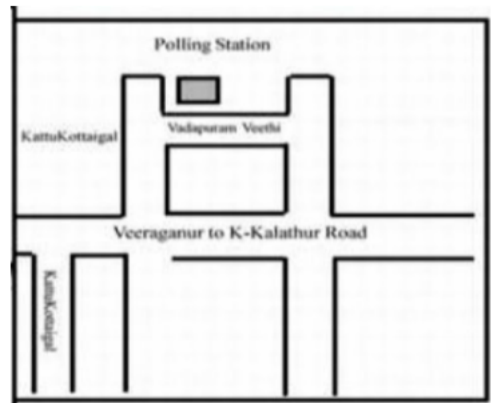

Google Map View

Polling Station Building Front View

Polling Station Front View

Cad View

Key MAP View

சட்டமன்றத் தொகுதியின் எண் மற்றும் பெயர் : 81-கெங்கவல்லி பிரிவு எண் மற்றும் பெயர் 1-வீரகணூர் (பே), வார்டு 10, சொக்கனூர் காட்டுக்கொட்டாய்கள்