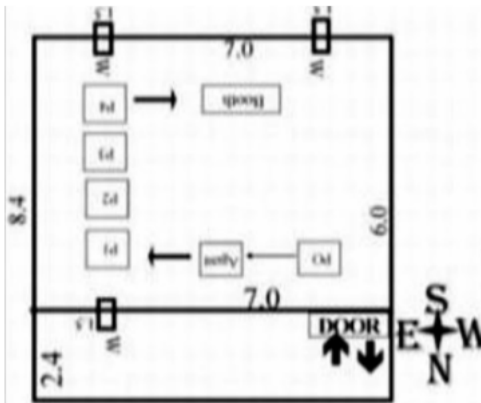

Google Map View

Polling Station Building Front View

Polling Station Front View

Cad View

Key MAP View

சட்டமன்றத் தொகுதியின் எண் மற்றும் பெயர் : 81-கெங்கவல்லி பிரிவு எண் மற்றும் பெயர் 1-வீரகணூர் (பே), வார்டு 10, சொக்கனூர் காட்டுக்கொட்டாய்கள்