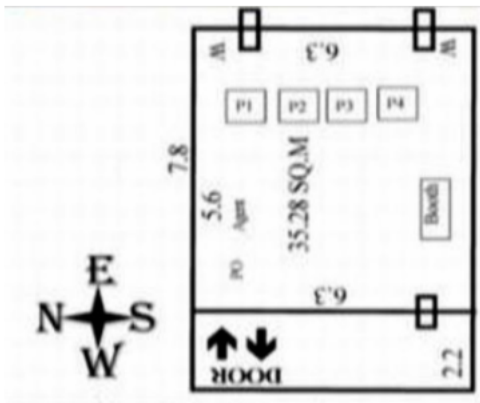

Cad View

Key MAP View