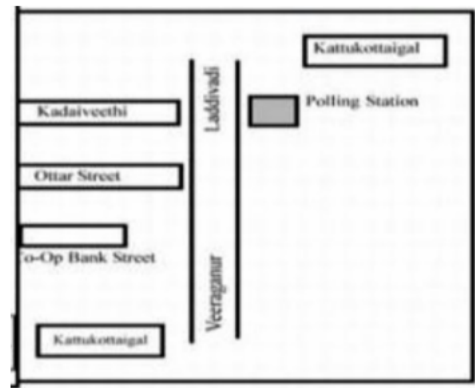

Cad View

Key MAP View