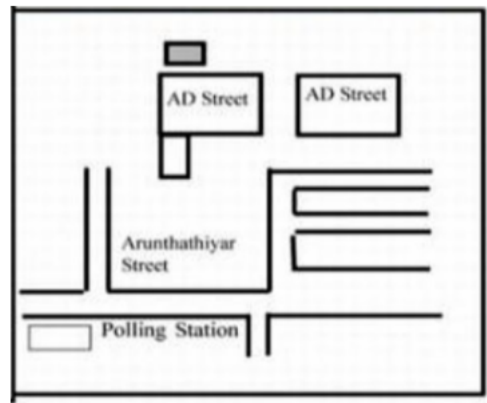

Google Map View

Polling Station Building Front View

Polling Station Front View

Cad View

Key MAP View

1 பெயர் : கிருஷ்ணம்மாள் கணவர் பெயர்: ரங்கசாமி வீட்டு எண் : 1 வயது : 65 பாலினம் : பெண் Photo is available	AZY2004885	2 பெயர் : அஞ்சலை கணவர் பெயர்: ராமராஜ் வீட்டு எண் : 1 வயது : 55 பாலினம் : பெண் Photo is available	AZY2004877	3 பெயர் : அஞ்சலை கணவர் பெயர்: சுரேஷ் வீட்டு எண் : 1 வயது : 43 பாலினம் : பெண் Photo is available	AZY0725218
4 பெயர் : ரமேஷ் தந்தை பெயர்: போஜன் வீட்டு எண் : 1 வயது : 43 பாலினம் : ஆண் Photo is available	AZY2053379	5 பெயர் : கலா கணவர் பெயர்: ஆறுமுகம் வீட்டு எண் : 1 வயது : 42 பாலினம் : பெண் Photo is available	AZY2034809	6 பெயர் : நவந்த கிருஷ்ணன் தந்தை பெயர்: முத்துசாமி வீட்டு எண் : 1 வயது : 29 பாலினம் : ஆண் Photo is available	AZY0588715
7 பெயர் : அஜீத் தந்தை பெயர்: ரெங்கசாமி வீட்டு எண் : 1 வயது : 25 பாலினம் : ஆண் Photo is available	AZY1801554	8 பெயர் : சக்திவேல் தந்தை பெயர்: ராமசந்தரன் வீட்டு எண் : 1 வயது : 21 பாலினம் : ஆண் Photo is available	AZY1925254	9 பெயர் : சாரதா தந்தை பெயர்: முத்துசாமி வீட்டு எண் : 1 வயது : 20 பாலினம் : பெண் Photo is available	AZY1989763
10 பெயர் : ராஜேஸ்வரி கணவர் பெயர்: பெரியசாமி வீட்டு எண் : 1-4 வயது : 29 பாலினம் : பெண் Photo is available	AZY0588244	11 பெயர் : காமாட்சி கணவர் பெயர்: கிருஷ்ணன் வீட்டு எண் : 1/5ஏ வயது : 55 பாலினம் : பெண் Photo is available	AZY1943562	12 பெயர் : சின்னராஜ் தந்தை பெயர்: பெரியசாமி வீட்டு எண் : 1-7 வயது : 30 பாலினம் : ஆண் Photo is available	AZY0588236
13 பெயர் : மணிகண்டன் தந்தை பெயர்: போஜன் வீட்டு எண் : 1-11 வயது : 32 பாலினம் : ஆண் Photo is available	AZY0415133	14 பெயர் : சத்தியமூர்த்தி தந்தை பெயர்: போஜன் வீட்டு எண் : 1-11 வயது : 29 பாலினம் : ஆண் Photo is available	AZY0725200	15 பெயர் : வசந்தி தந்தை பெயர்: போஜன் வீட்டு எண் : 1-11 வயது : 27 பாலினம் : பெண் Photo is available	AZY0872754
16 பெயர் : கிருஷ்ணம்மாள் தந்தை பெயர்: நல்லு வீட்டு எண் : 1-14A வயது : 29 பாலினம் : பெண் Photo is available	AZY0690388	17 பெயர் : பிரகாஷ் தந்தை பெயர்: நல்லுசாமி வீட்டு எண் : 1-21 வயது : 37 பாலினம் : ஆண் Photo is available	AZY0831974	18 பெயர் : மகேசுவரி கணவர் பெயர்: பிரகாஷ் வீட்டு எண் : 1/21 வயது : 25 பாலினம் : பெண் Photo is available	AZY1893494
19 பெயர் : ரீனா கணவர் பெயர்: முத்துசாமி வீட்டு எண் : 1/26 வயது : 29 பாலினம் : பெண் Photo is available	AZY1872191	20 பெயர் : வெங்கடேசன் தந்தை பெயர்: முத்துசாமி வீட்டு எண் : 1-27 வயது : 28 பாலினம் : ஆண் Photo is available	AZY0761635	21 பெயர் : வள்ளியம்மாள் கணவர் பெயர்: கிருஷ்ணசாமி வீட்டு எண் : 1-29 வயது : 81 பாலினம் : பெண் Photo is available	AZY1337310
22 பெயர் : நல்லுசாமி தந்தை பெயர்: கிருஷ்ணசாமி வீட்டு எண் : 1/29 வயது : 42 பாலினம் : ஆண் Photo is available	DVR1457944	23 பெயர் : சித்ரா கணவர் பெயர்: நல்லுசாமி வீட்டு எண் : 1-29 வயது : 40 பாலினம் : பெண் Photo is available	DVR2589661	24 பெயர் : பெரியம்மாள் கணவர் பெயர்: ராஜா வீட்டு எண் : 1-35 வயது : 36 பாலினம் : பெண் Photo is available	AZY0650051
25 பெயர் : ஜானகி கணவர் பெயர்: அழகுவேல் வீட்டு எண் : 1/40, ஒட்டர் தெரு வயது : 25 பாலினம் : பெண் Photo is available	AZY1781764	26 பெயர் : வீராசாமி தந்தை பெயர்: போஜன் வீட்டு எண் : 1-41 வயது : 58 பாலினம் : ஆண் Photo is available	AZY0310631	27 பெயர் : சந்திரகுமார் தந்தை பெயர்: வீராசாமி வீட்டு எண் : 1/41 வயது : 22 பாலினம் : ஆண் Photo is available	AZY2049443
28 பெயர் : மல்லிகா கணவர் பெயர்: சக்திவேல் வீட்டு எண் : 1-49 வயது : 47 பாலினம் : பெண் Photo is available	AZY0498915	29 பெயர் : பிரசாந்த் தந்தை பெயர்: சக்திவேல் வீட்டு எண் : 1-49 வயது : 28 பாலினம் : ஆண் Photo is available	AZY0761619	30 பெயர் : பிரதீப் தந்தை பெயர்: சக்திவேல் வீட்டு எண் : 1/49 வயது : 25 பாலினம் : ஆண் Photo is available	AZY0964650