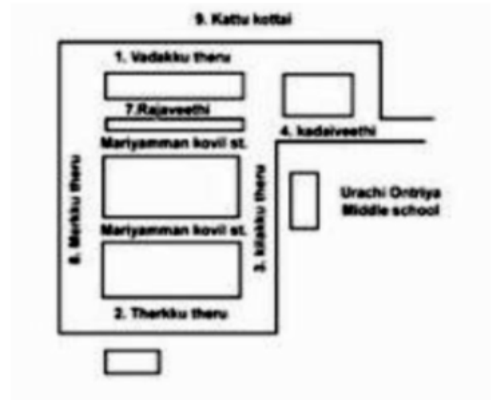

Google Map View

Polling Station Building Front View

Polling Station Front View

Cad View

Key MAP View

சட்டமன்றத் தொகுதியின் எண் மற்றும் பெயர் : 81-கெங்கவல்லி பிரிவு எண் மற்றும் பெயர் 1-ஊனத்தூர் (வ.கி) மற்றும் (ஊ), வார்டு 1, வடக்குத்தெரு