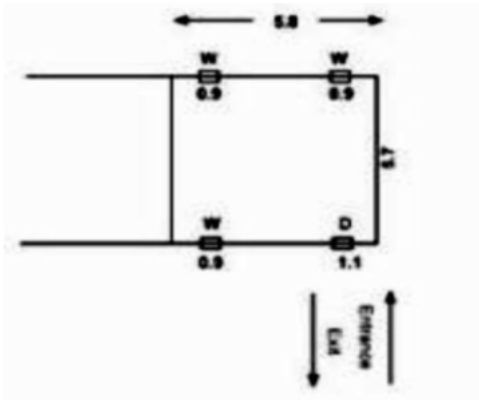

Google Map View

Polling Station Building Front View

Polling Station Front View

Cad View

Key MAP View

சட்டமன்றத் தொகுதியின் எண் மற்றும் பெயர் : 81-கெங்கவல்லி பிரிவு எண் மற்றும் பெயர் 1-ஊனத்தூர் (வ.கி) மற்றும் (ஊ), வார்டு 1, வடக்குத்தெரு