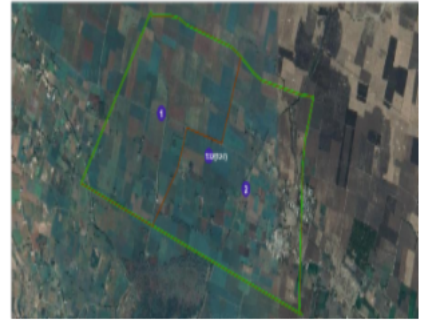

Google Map View