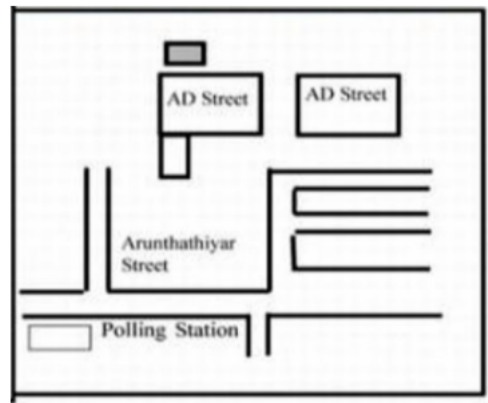

Google Map View

Polling Station Building Front View

Polling Station Front View

Cad View

Key MAP View

1 பெயர் : ருக்குமணி கணவர் பெயர்: ராமசாமிபிள்ளை வீட்டு எண் : 1 வயது : 76 பாலினம் : பெண் Photo is available	AZY0201707	2 பெயர் : சிவகுமார் தந்தை பெயர்: கிருஷ்ணசாமி வீட்டு எண் : 1 வயது : 53 பாலினம் : ஆண் Photo is available	AZY1828730	3 பெயர் : விஜயலட்சுமி கணவர் பெயர்: ராஜேந்திரன் வீட்டு எண் : 1 வயது : 43 பாலினம் : பெண் Photo is available	AZY0202127
4 பெயர் : சுகன்யா தந்தை பெயர்: கணேசன் வீட்டு எண் : 1-1A வயது : 32 பாலினம் : பெண் Photo is available	AZY0498972	5 பெயர் : முத்து தந்தை பெயர்: கணேசன் வீட்டு எண் : 1-1A வயது : 28 பாலினம் : ஆண் Photo is available	AZY0761643	6 பெயர் : தினேஷ் தந்தை பெயர்: செல்வராசு வீட்டு எண் : 1-16 வயது : 31 பாலினம் : ஆண் Photo is available	AZY0498980
7 பெயர் : சரண்யா கணவர் பெயர்: செந்தில் வீட்டு எண் : 1-20 வயது : 31 பாலினம் : பெண் Photo is available	AZY0588434	8 பெயர் : ஜெகதீஷ் தந்தை பெயர்: செல்வராசு வீட்டு எண் : 1-31B2 வயது : 30 பாலினம் : ஆண் Photo is available	AZY0588608	9 பெயர் : ஜெயபால் தந்தை பெயர்: பிச்சப்பிள்ளை வீட்டு எண் : 1-66 வயது : 44 பாலினம் : ஆண் Photo is available	AZY0498998
10 பெயர் : சுகன்யா கணவர் பெயர்: ஜெயபால் வீட்டு எண் : 1-66 வயது : 30 பாலினம் : பெண் Photo is available	AZY0499004	11 பெயர் : சதீஸ்குமார் தந்தை பெயர்: மணி வீட்டு எண் : 1-72 வயது : 32 பாலினம் : ஆண் Photo is available	AZY0499012	# 12 பெயர் : ஜமுனா ப இதரர் பெயர்: பன்னீர்செல்வம் வீட்டு எண் : 1/100 வயது : 20 பாலினம் : பெண் Photo is available	AZY1995646
13 பெயர் : மீனாட்சி தந்தை பெயர்: கருப்பன் வீட்டு எண் : 1-112A வயது : 47 பாலினம் : ஆண் Photo is available	AZY0415257	14 பெயர் : ஜெயா கணவர் பெயர்: வெங்கடேசன் வீட்டு எண் : 1-170 வயது : 29 பாலினம் : பெண் Photo is available	AZY0588376	15 பெயர் : கவிதா கணவர் பெயர்: சிவக்குமார் வீட்டு எண் : 1-171 வயது : 35 பாலினம் : பெண் Photo is available	AZY0761668
16 பெயர் : லட்சுமணன் தந்தை பெயர்: ரெங்கசாமி வீட்டு எண் : 1-179 வயது : 27 பாலினம் : ஆண் Photo is available	AZY0872796	17 பெயர் : ராமர் தந்தை பெயர்: ரெங்கசாமி வீட்டு எண் : 1/179 வயது : 27 பாலினம் : ஆண் Photo is available	AZY0909986	18 பெயர் : மணிகண்டன் தந்தை பெயர்: கோவிந்தராஜ் வீட்டு எண் : 1-183 வயது : 38 பாலினம் : ஆண் Photo is available	AZY0415265
19 பெயர் : ரம்யா கணவர் பெயர்: முத்து வீட்டு எண் : 1/184 வயது : 26 பாலினம் : பெண் Photo is available	AZY0910000	20 பெயர் : மாலதி கணவர் பெயர்: மாதேஸ்வரன் வீட்டு எண் : 1-191 வயது : 30 பாலினம் : பெண் Photo is available	AZY0588400	21 பெயர் : செம்புலிங்கம் தந்தை பெயர்: சேவி வீட்டு எண் : 1-197 வயது : 32 பாலினம் : ஆண் Photo is available	AZY0415273
22 பெயர் : மீனா கணவர் பெயர்: செம்புலிங்கம் வீட்டு எண் : 1/197 வயது : 24 பாலினம் : பெண் Photo is available	AZY1946888	23 பெயர் : முருகன் தந்தை பெயர்: செல்வராஜ் வீட்டு எண் : 1/199 வயது : 25 பாலினம் : ஆண் Photo is available	AZY0929471	24 பெயர் : சுகதா கணவர் பெயர்: ரமேஷ் வீட்டு எண் : 1/201 வயது : 35 பாலினம் : பெண் Photo is available	AZY1752823
25 பெயர் : தனலட்சுமி கணவர் பெயர்: அழகேசன் வீட்டு எண் : 1-203 வயது : 38 பாலினம் : பெண் Photo is available	AZY0415281	26 பெயர் : சரண்யா கணவர் பெயர்: வெங்கடேசன் வீட்டு எண் : 1/204 வயது : 34 பாலினம் : பெண் Photo is available	AZY2082683	27 பெயர் : டில்லிராணி கணவர் பெயர்: அருள்மணி வீட்டு எண் : 1/204 வயது : 32 பாலினம் : பெண் Photo is available	AZY2082675
28 பெயர் : வெங்கடேசன் தந்தை பெயர்: சீனிவாசன் வீட்டு எண் : 1-204 வயது : 31 பாலினம் : ஆண் Photo is available	AZY0499038	29 பெயர் : சரஸ்வதி கணவர் பெயர்: பிரகாஷ் வீட்டு எண் : 1-205 வயது : 33 பாலினம் : பெண் Photo is available	AZY0499046	30 பெயர் : வெண்ணிலா கணவர் பெயர்: ரமேஷ் வீட்டு எண் : 1-206 வயது : 41 பாலினம் : பெண் Photo is available	AZY0650143