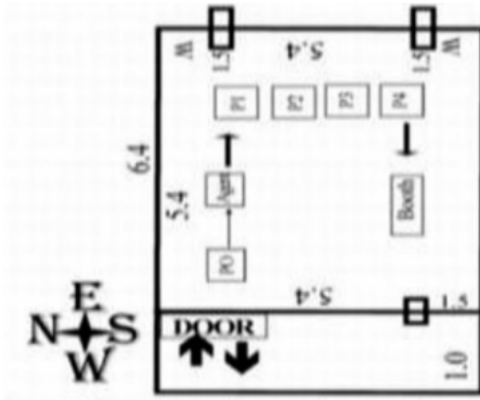

Google Map View

Polling Station Building Front View

Polling Station Front View

Cad View

Key MAP View

1 பெயர் : சுவாதி தந்தை பெயர்: மதிவாணன் வீட்டு எண் : 1 வயது : 22 பாலினம் : பெண் Photo is available	AZY2097442	2 பெயர் : செல்வி கணவர் பெயர்: சக்தி வீட்டு எண் : 1/123 வயது : 30 பாலினம் : பெண் Photo is available	AZY0928945	3 பெயர் : ஜெயபிரகாசம் தந்தை பெயர்: ஜெயராமன் வீட்டு எண் : 1-244 வயது : 29 பாலினம் : ஆண் Photo is available	AZY0761817
4 பெயர் : ஹரிஹரன் தந்தை பெயர்: அருணாசலம் வீட்டு எண் : 2/115 வயது : 25 பாலினம் : ஆண் Photo is available	AZY0992677	5 பெயர் : சூரியா கணவர் பெயர்: முருகேசன் வீட்டு எண் : 2/289 வயது : 31 பாலினம் : பெண் Photo is available	AZY0992784	6 பெயர் : கங்காதேவி கணவர் பெயர்: நல்லுசாமி வீட்டு எண் : 2/290 வயது : 29 பாலினம் : பெண் Photo is available	AZY0992792
S 7 பெயர் : நல்லுசாமி தந்தை பெயர்: ராமன்செட்டி வீட்டு எண் : 3 வயது : 67 பாலினம் : ஆண் DELETED Photo is available	DVR2444487	S 8 பெயர் : இந்திரா கணவர் பெயர்: சேகர் வீட்டு எண் : 3 வயது : 52 பாலினம் : பெண் DELETED Photo is available	AZY0201962	9 பெயர் : விமலராஜ் தந்தை பெயர்: சக்திவேல் வீட்டு எண் : 3 வயது : 25 பாலினம் : ஆண் Photo is available	AZY0992776
10 பெயர் : காயத்ரி கணவர் பெயர்: பெரியசாமி வீட்டு எண் : 3-54ஏ வயது : 26 பாலினம் : பெண் Photo is available	AZY0992735	11 பெயர் : ரோஜா கணவர் பெயர்: ராஜா வீட்டு எண் : 3-64 வயது : 31 பாலினம் : பெண் Photo is available	AZY0992750	12 பெயர் : அஜீத் தந்தை பெயர்: ராஜா வீட்டு எண் : 3/91 வயது : 27 பாலினம் : ஆண் Photo is available	AZY0992693
13 பெயர் : அஜீத் தந்தை பெயர்: சாமி வீட்டு எண் : 3-106 வயது : 26 பாலினம் : ஆண் Photo is available	AZY0992685	14 பெயர் : கவினியா தந்தை பெயர்: பெரியசாமி வீட்டு எண் : 3-115 வயது : 27 பாலினம் : பெண் Photo is available	AZY0992743	15 பெயர் : சரண்யா தந்தை பெயர்: சேகர் வீட்டு எண் : 3/141 வயது : 26 பாலினம் : பெண் Photo is available	AZY0910059
16 பெயர் : கௌதம் தந்தை பெயர்: ரமேஷ் வீட்டு எண் : 3-141A வயது : 28 பாலினம் : ஆண் Photo is available	AZY0761783	17 பெயர் : சாந்தி கணவர் பெயர்: தமிழ் அன்பன் வீட்டு எண் : 3-153 வயது : 31 பாலினம் : பெண் Photo is available	AZY0992727	18 பெயர் : சுபாஷினி செ தந்தை பெயர்: செல்வராஜ்.மா மாணிக்கம் வீட்டு எண் : 3/200 வயது : 20 பாலினம் : பெண் Photo is available	AZY2026516
S 19 பெயர் : பெருமாள் தந்தை பெயர்: நாராயணன் வீட்டு எண் : 3-233 வயது : 72 பாலினம் : ஆண் DELETED Photo is available	DVR1230440	S 20 பெயர் : ராஜேஸ்வரி கணவர் பெயர்: செல்வமணி வீட்டு எண் : 3-233 வயது : 42 பாலினம் : பெண் DELETED Photo is available	DVR1499037	21 பெயர் : கருப்பாயி கணவர் பெயர்: வையாபுரி வீட்டு எண் : 3-235 வயது : 68 பாலினம் : பெண் Photo is available	DVR1232974
22 பெயர் : ஞானபிரகாசம் தந்தை பெயர்: வையாபுரி வீட்டு எண் : 3-235 வயது : 53 பாலினம் : ஆண் Photo is available	DVR2530178	23 பெயர் : ரவிக்குமார் தந்தை பெயர்: வையாபுரி வீட்டு எண் : 3-235 வயது : 51 பாலினம் : ஆண் Photo is available	DVR2530186	24 பெயர் : வாசுகி கணவர் பெயர்: ஞானப்பிரகாஷம் வீட்டு எண் : 3-235 வயது : 45 பாலினம் : பெண் Photo is available	DVR2589943
S 25 பெயர் : மூக்காயி கணவர் பெயர்: ஆதிமூலம் வீட்டு எண் : 3-236 வயது : 62 பாலினம் : பெண் DELETED Photo is available	DVR1232131	S 26 பெயர் : ஆதிமூலம் தந்தை பெயர்: நாராயணன் வீட்டு எண் : 3-236 வயது : 59 பாலினம் : ஆண் DELETED Photo is available	DVR1232289	27 பெயர் : சாந்தி கணவர் பெயர்: பழனிசாமி வீட்டு எண் : 4/14 வயது : 37 பாலினம் : பெண் Photo is available	AZY1801653
28 பெயர் : அருள்ஜோதி கணவர் பெயர்: ராஜா வீட்டு எண் : 4-29 வயது : 35 பாலினம் : பெண் Photo is available	AZY0761700	29 பெயர் : தங்கமணி கணவர் பெயர்: ஜெகதீசன் வீட்டு எண் : 4/149 வயது : 48 பாலினம் : பெண் Photo is available	AZY1801695	30 பெயர் : ஜஸ்வரயா தந்தை பெயர்: ரவி வீட்டு எண் : 04/221 வயது : 26 பாலினம் : பெண் Photo is available	AZY0929554