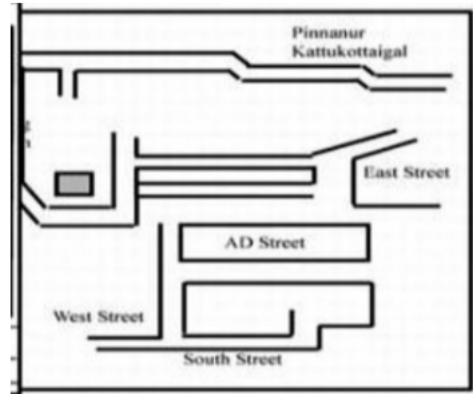

Key MAP View